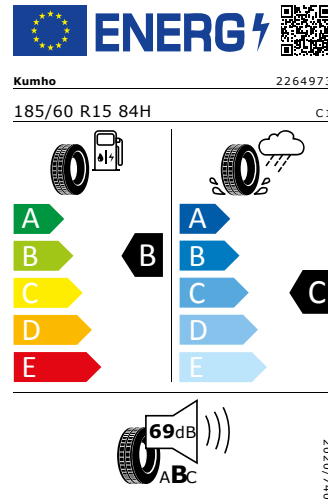

Kumho 185/60 R15 84H

Pro zobrazení detailních informací o této pneumatice můžete naskenovat tento QR-kód Vaším smartphonem.

Product sheet

<https://relasdata.blob.core.windows.net/relas/tyres/sheet/TfOnJiFk+sk687n/GZ7YhQ==>