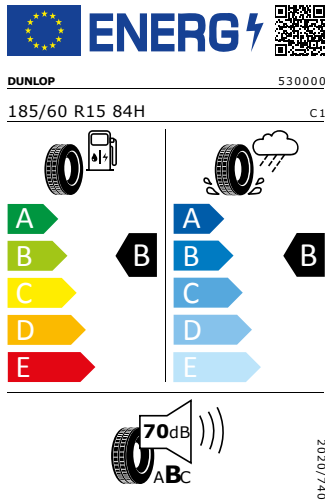

Energetický štítek

Kola z lehké slitiny Cygnus 6J x 15"

DUNLOP 185/60 R15 84H

Pro zobrazení detailních informací o této pneumatice můžete naskenovat tento QR-kód Vaším smartphonem.

Product sheet

<https://relasdata.blob.core.windows.net/relas/tyres/sheet/MjL8+9vnu56zJO29gbIMtA==>