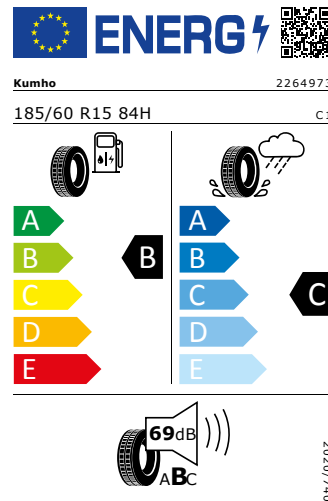

Kumho 185/60 R15 84H

Pro zobrazení detailních informací o této pneumatice můžete naskenovat tento QR-kód Vaším smartphonem.

Product sheet

<https://relasdata.blob.core.windows.net/relas/tyres/sheet/TfOnJiFk+sk687n/GZ7YhQ==>