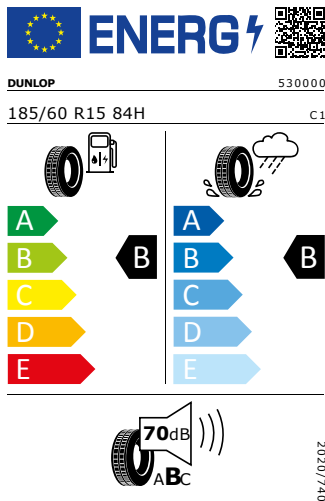

Energetický štítek

Kola z lehké slitiny Cygnus 6J x 15"

DUNLOP 185/60 R15 84H

Pro zobrazení detailních informací o této pneumatice můžete naskenovat tento QR-kód Vaším smartphonem.

Product sheet

<https://relasdata.blob.core.windows.net/relas/tyres/sheet/MjL8+9vnu56zJO29gbIMtA==>