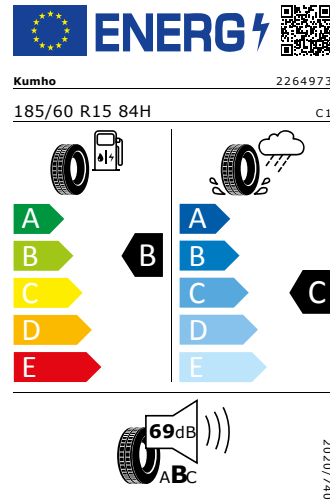

Kumho 185/60 R15 84H

Pro zobrazení detailních informací o této pneumatice můžete naskenovat tento QR-kód Vaším smartphonem.

Product sheet

<https://relasdata.blob.core.windows.net/relas/tyres/sheet/TfOnJiFk+sk687n/GZ7YhQ==>