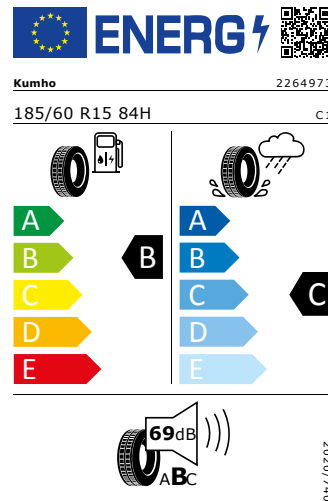

Kumho 185/60 R15 84H

Pro zobrazení detailních informací o této pneumatice můžete naskenovat tento QR-kód Vaším smartphonem.

Product sheet

<https://relasdata.blob.core.windows.net/relas/tyres/sheet/TfOnJiFk+sk687n/GZ7YhQ==>