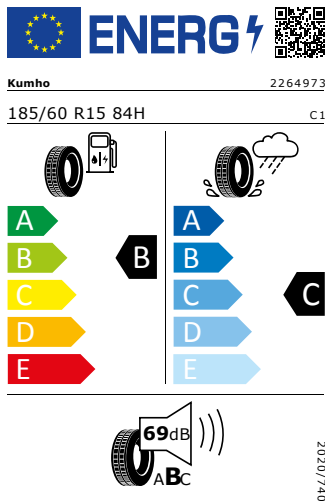

Energetický štítek

Ocelová kola 6J x 15" s kryty kol

Kumho 185/60 R15 84H

Pro zobrazení detailních informací o této pneumatice můžete naskenovat tento QR-kód Vaším smartphonem.

Product sheet

<https://relasdata.blob.core.windows.net/relas/tyres/sheet/TfOnJiFk+sK687n/GZ7YhQ==>