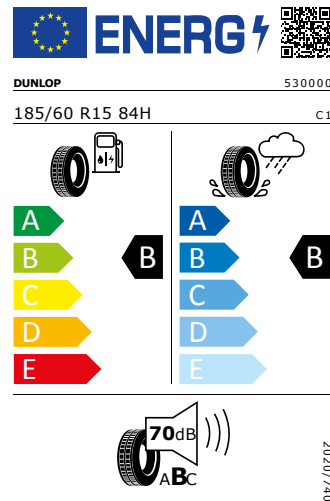

DUNLOP 185/60 R15 84H

Pro zobrazení detailních informací o této pneumatice můžete naskenovat tento QR-kód Vaším smartphonem.

Product sheet

<https://relasdata.blob.core.windows.net/relas/tyres/sheet/MjL8+9vnu56zJO29gblMtA==>