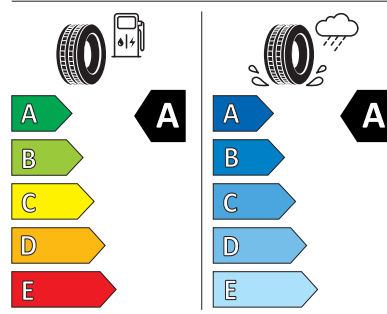

Kumho 235/55 R19

KUMHO PS71 2327881
235/55 R19 101 T C1

2020/740

Pro zobrazení detailních informací o této pneumatice můžete naskenovat tento QR-kód Vaším smartphonem.

Product sheet

<https://relasdata.blob.core.windows.net/relas/tyres/sheet/6TZrQ98Jy22jQvoOjKtbgA==>