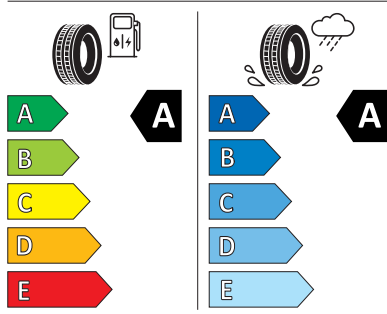

Kumho 235/55 R19

KUMHO PS71 2327881
235/55 R19 101 T C1

2020/740

Pro zobrazení detailních informací o této pneumatice můžete naskenovat tento QR-kód Vaším smartphonem.

Product sheet

<https://relasdata.blob.core.windows.net/relas/tyres/sheet/6TZrQ98Jy22jQvoOjKtbgA==>