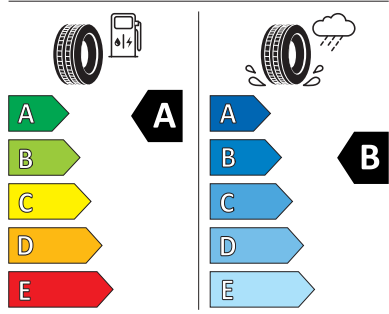

Energetický štítek

Proteus 19" stříbrná

Bridgestone 235/55 R19

BRIDGESTONE 14097
235/55 R19 101 T C1

2020/740

Pro zobrazení detailních informací o této pneumatice můžete naskenovat tento QR-kód Vaším smartphonem.

Product sheet

<https://relasdata.blob.core.windows.net/relas/tyres/sheet/qPcr4zm7amy3riG1gkNgkg==>