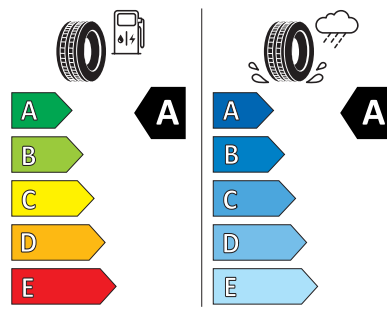

Kumho 235/55 R19

KUMHO PS71 2327881

235/55 R19 101 T C1

2020/740

Pro zobrazení detailních informací o této pneumatice můžete naskenovat tento QR-kód Vaším smartphonem.

Product sheet

<https://relasdata.blob.core.windows.net/relas/tyres/sheet/6TZrQ98Jy22jQvoOjKtbgA==>