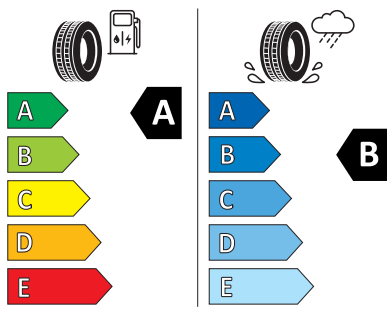

Bridgestone 235/55 R19

BRIDGESTONE 14097

235/55 R19 101 T C1

2020/740

Pro zobrazení detailních informací o této pneumatice můžete naskenovat tento QR-kód Vaším smartphonem.

Product sheet

<https://relasdata.blob.core.windows.net/relas/tyres/sheet/qPcr4zm7amy3riG1gkNgkg==>