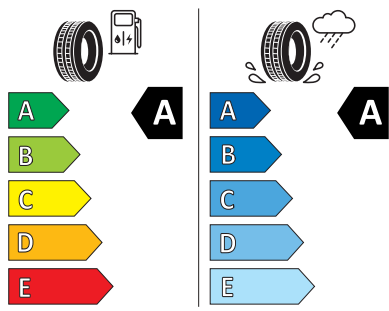

Energetický štítek

Proteus 19" stříbrná

Kumho 235/55 R19

KUMHO PS71 2327881

235/55 R19 101 T C1

2020/740

Pro zobrazení detailních informací o této pneumatice můžete naskenovat tento QR-kód Vaším smartphonem.

Product sheet

<https://relasdata.blob.core.windows.net/relas/tyres/sheet/6TZrQ98Jy22jQvoOjKtbgA==>