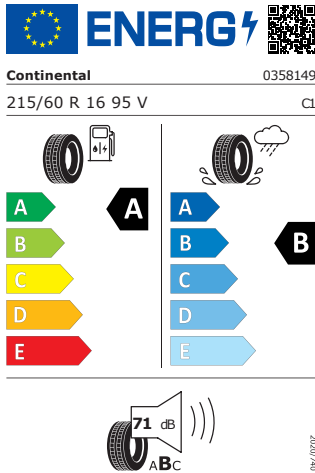

Continental 215/60 R16 95V

Pro zobrazení detailních informací o této pneumatice můžete naskenovat tento QR-kód Vaším smartphonem.

Product sheet

<https://relasdata.blob.core.windows.net/relas/tyres/sheet/TwNX8BH pLYIk6D2TZEItig==>