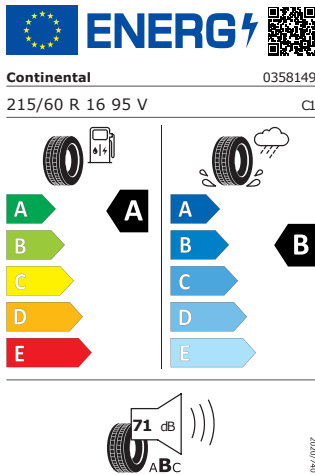

Energetický štítek

Castor 16"

Continental 215/60 R16 95V

Pro zobrazení detailních informací o této pneumatice můžete naskenovat tento QR-kód Vaším smartphonem.

Product sheet

<https://relasdata.blob.core.window.s.net/relas/tyres/sheet/TwNX8BH pLYIk6D2TZeltig==>