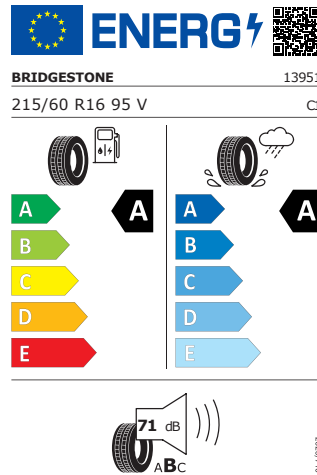

Energetický štítek

Castor 16"

Continental 215/60 R16 95V

Pro zobrazení detailních informací o této pneumatice můžete naskenovat tento QR-kód Vaším smartphonem.

Product sheet

<https://relasdata.blob.core.window.s.net/relas/tyres/sheet/TwNX8BH pLYIk6D2TZeltig==>

Bridgestone 215/60 R16 95V

Pro zobrazení detailních informací o této pneumatice můžete naskenovat tento QR-kód Vaším smartphonem.

Product sheet

<https://relasdata.blob.core.window.s.net/relas/tyres/sheet/D8yKr/uka TXQC2GKlith+w==>