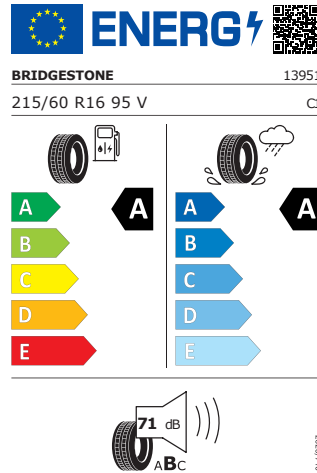

Bridgestone 215/60 R16 95V

Pro zobrazení detailních informací o této pneumatice můžete naskenovat tento QR-kód Vaším smartphonem.

Product sheet

<https://relasdata.blob.core.window.s.net/relas/tyres/sheet/D8yKr/uka TXQC2GKlith+w==>

Continental 215/60 R16 95V

Pro zobrazení detailních informací o této pneumatice můžete naskenovat tento QR-kód Vaším smartphonem.

Product sheet

<https://relasdata.blob.core.windows.net/relas/tyres/sheet/TwNX8BH pLYIk6D2TZEItig==>

Bridgestone 215/60 R16 95V

Pro zobrazení detailních informací o této pneumatice můžete naskenovat tento QR-kód Vaším smartphonem.

Product sheet

<https://relasdata.blob.core.windows.net/relas/tyres/sheet/D8yKr/uka TXQC2GKLlth+w==>