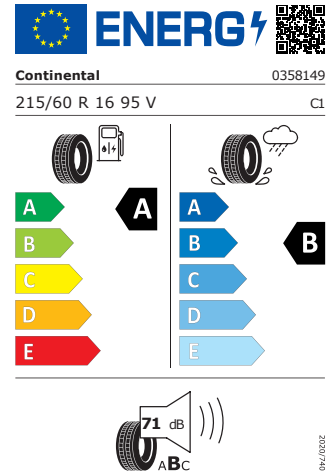

Continental 215/60 R16 95V

Pro zobrazení detailních informací o této pneumatice můžete naskenovat tento QR-kód Vaším smartphonem.

Product sheet

<https://relasdata.blob.core.windows.net/relas/tyres/sheet/TwNX8BH pLYIk6D2TZEItig==>