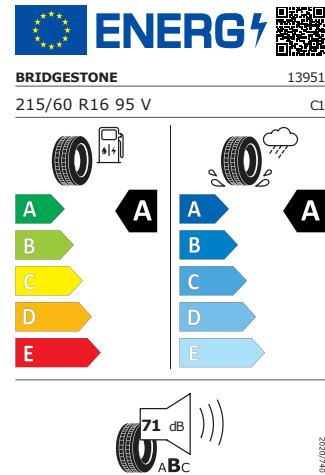

Energetický štítek

Castor 16"

Continental 215/60 R16 95V

Pro zobrazení detailních informací o této pneumatice můžete naskenovat tento QR-kód Vaším smartphonem.

Product sheet

<https://relasdata.blob.core.window.s.net/relas/tyres/sheet/TwNX8BH pLYIk6D2TZeltig==>

Bridgestone 215/60 R16 95V

Pro zobrazení detailních informací o této pneumatice můžete naskenovat tento QR-kód Vaším smartphonem.

Product sheet

<https://relasdata.blob.core.window.s.net/relas/tyres/sheet/D8yKr/uka TXQC2GKlith+w==>