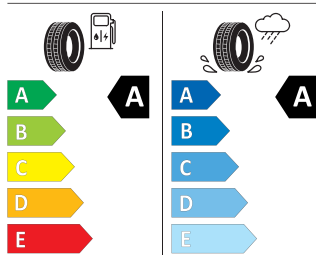

Energetický štítek

Scutus 17" antracitová leštěná, aero kryty

Bridgestone 215/55 R17 94V

BRIDGESTONE 13952

215/55 R17 94 V CI

2020/740

Pro zobrazení detailních informací o této pneumatice můžete naskenovat tento QR-kód Vaším smartphonem.

Product sheet

<https://relasdata.blob.core.windows.net/relas/tyres/sheet/n/5BGvJklagKx8F2JxSKsw==>