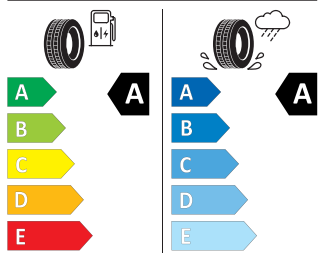

Product sheet

<https://relasdata.blob.core.windows.net/relas/tyres/sheet/WW/NOTLJF4f1VQfUHFqpZA==>

Continental 215/55 R17 94V

Continental 0358217

215/55 R 17 94 V CI

01/2020

Pro zobrazení detailních informací o této pneumatice můžete naskenovat tento QR-kód Vaším smartphonem.