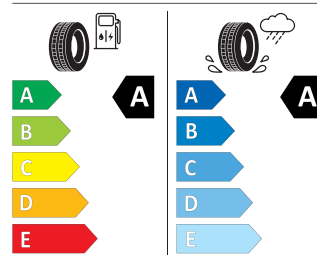

Product sheet

<https://relasdata.blob.core.windows.net/relas/tyres/sheet/5sQkL0eqzRzn7FPbO4x7iw==>

GOODYEAR 215/55 R17 94 V

GOODYEAR 547003

215/55R17 94 V CI

2020/740

Pro zobrazení detailních informací o této pneumatice můžete naskenovat tento QR-kód Vaším smartphonem.