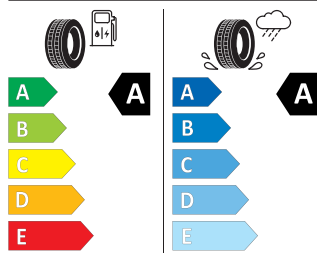

Product sheet

<https://relasdata.blob.core.window.s.net/relas/tyres/sheet/5sQkL0eqzRzn7FPbO4x7iw==>

Bridgestone 215/55 R17 94V

BRIDGESTONE 13952

215/55 R17 94 V CI

01/2020

Pro zobrazení detailních informací o této pneumatice můžete naskenovat tento QR-kód Vaším smartphonem.