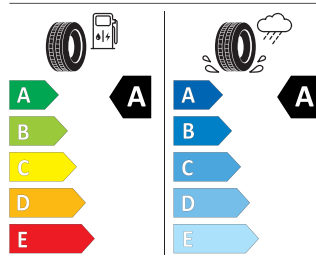

Product sheet

<https://relasdata.blob.core.windows.net/relas/tyres/sheet/n/5BGvJklagKx8F2JxSKsw==>

Continental 215/55 R17 94V

Continental 0358217

215/55 R 17 94 V CI

2020/740

Pro zobrazení detailních informací o této pneumatice můžete naskenovat tento QR-kód Vaším smartphonem.