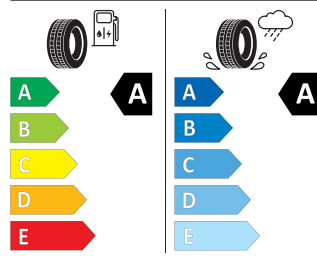

Product sheet

<https://relasdata.blob.core.window.s.net/relas/tyres/sheet/n/5BGvJklagKx8F2JxSKsw==>

GOODYEAR 215/55 R17 94V

GOODYEAR 547003

215/55R17 94 V CI

01/2020

Pro zobrazení detailních informací o této pneumatice můžete naskenovat tento QR-kód Vaším smartphonem.