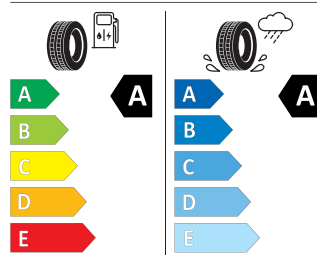

Continental 215/55 R17 94V

Continental 0358217

215/55 R 17 94 V CI

01/2/2023

Pro zobrazení detailních informací o této pneumatice můžete naskenovat tento QR-kód Vaším smartphonem.

Product sheet

<https://relasdata.blob.core.window.s.net/relas/tyres/sheet/5sQkL0eqzRzn7FPbO4x7iw==>