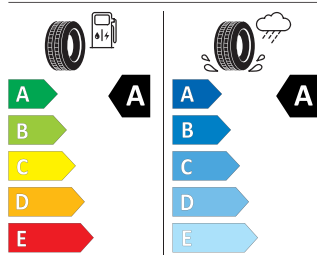

GOODYEAR 215/55 R17 94V

GOODYEAR 547003

215/55R17 94 V CI

01/2/2023

Pro zobrazení detailních informací o této pneumatice můžete naskenovat tento QR-kód Vaším smartphonem.

Product sheet

<https://relasdata.blob.core.window.s.net/relas/tyres/sheet/WW/NOtLJF4f1VGfUHFqpZA==>