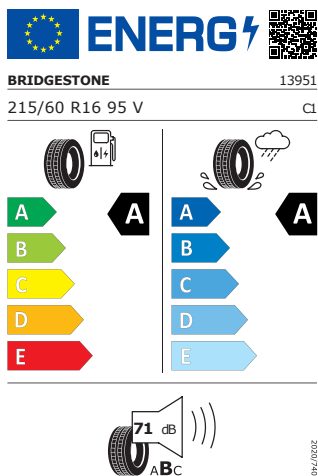

Bridgestone 215/60 R16 95V

BRIDGESTONE 13951

215/60 R16 95 V CI

2020/740

Pro zobrazení detailních informací o této pneumatice můžete naskenovat tento QR-kód Vaším smartphonem.

Product sheet

<https://relasdata.blob.core.window.s.net/relas/tyres/sheet/NzZn3cdJ8OOPwTz2hZ5Qcw==>

**Bridgestone 215/60 R16 95V**

Pro zobrazení detailních informací o této pneumatice můžete naskenovat tento QR-kód Vaším smartphonem.

Product sheet

<https://relasdata.blob.core.window.s.net/relas/tyres/sheet/NzZn3cdJ8OOPwTz2hZ5Qcw==>