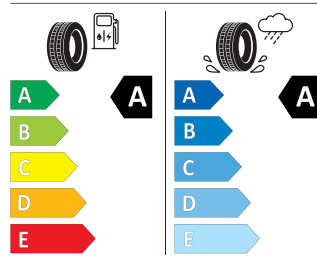

Bridgestone 215/60 R16 95V

BRIDGESTONE 13951

215/60 R16 95 V CI

2020/740

Pro zobrazení detailních informací o této pneumatice můžete naskenovat tento QR-kód Vaším smartphonem.

Product sheet

<https://relasdata.blob.core.window.s.net/relas/tyres/sheet/NzZn3cdJ8OOPwTz2hZ5Qcw==>