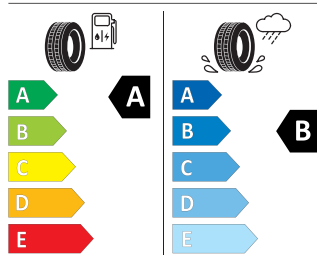

Continental 215/60 R16 95V

Continental 0358149

215/60 R 16 95 V CI

2020/740

Pro zobrazení detailních informací o této pneumatice můžete naskenovat tento QR-kód Vaším smartphonem.

Product sheet

<https://relasdata.blob.core.window.s.net/relas/tyres/sheet/gOTVuVzHPkQxvcvcBLMCkg==>