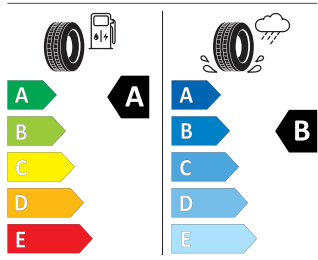

Energetický štítek

Castor 16"

Continental 215/60 R16 95V

Continental 0358149

215/60 R 16 95 V CI

2020/740

Pro zobrazení detailních informací o této pneumatice můžete naskenovat tento QR-kód Vaším smartphonem.

Product sheet

<https://relasdata.blob.core.window.s.net/relas/tyres/sheet/gOTVuVzHPkQxvcvcBLMCkg==>