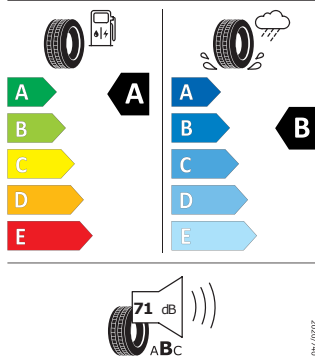

Continental 215/60 R16 95V

Continental 0358149

215/60 R 16 95 V CI

Pro zobrazení detailních informací o této pneumatice můžete naskenovat tento QR-kód Vaším smartphonem.

Product sheet

<https://relasdata.blob.core.windows.net/relas/tyres/sheet/gOTVuVzHPkQxvcvcBLMCKg==>