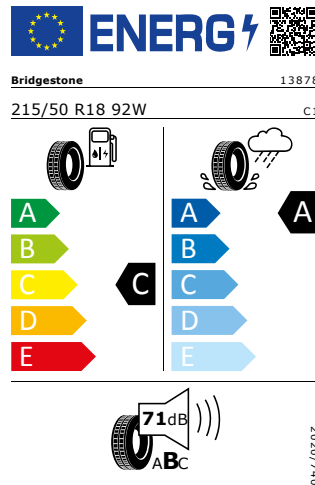

Energetický štítek

Miran 18" černá leštěná

Bridgestone 215/50 R18 92W

Pro zobrazení detailních informací o této pneumatice můžete naskenovat tento QR-kód Vaším smartphonem.

Product sheet

<https://relasdata.blob.core.windows.net/relas/tyres/sheet/ciGIMTQfh85+wBWzea2u8g==>

Bridgestone 215/50 R18 92W

Pro zobrazení detailních informací o této pneumatice můžete naskenovat tento QR-kód Vaším smartphonem.

Product sheet

<https://relasdata.blob.core.windows.net/relas/tyres/sheet/ciGIMTQfh85+wBWzea2u8g==>