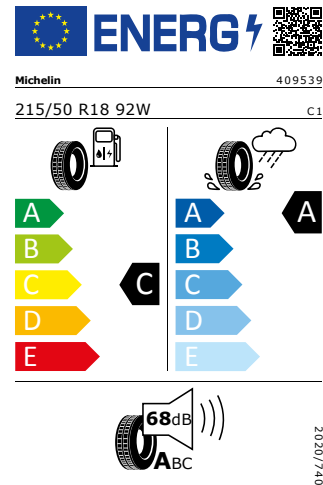

Energetický štítek

Miran 18" černá leštěná

Bridgestone 215/50 R18 92W

Pro zobrazení detailních informací o této pneumatice můžete naskenovat tento QR-kód Vaším smartphonem.

Product sheet

<https://relasdata.blob.core.windows.net/relas/tyres/sheet/ciGIMTQfh85+wBWzea2u8g==>

Bridgestone 215/50 R18 92W

Pro zobrazení detailních informací o této pneumatice můžete naskenovat tento QR-kód Vaším smartphonem.

Product sheet

<https://relasdata.blob.core.windows.net/relas/tyres/sheet/ciGIMTQfh85+wBWzea2u8g==>

Michelin 215/50 R18 92W

Pro zobrazení detailních informací o této pneumatice můžete naskenovat tento QR-kód Vaším smartphonem.

Product sheet

<https://relasdata.blob.core.windows.net/relas/tyres/sheet/Jh+31rnO+BHnYDtDB37WdA==>