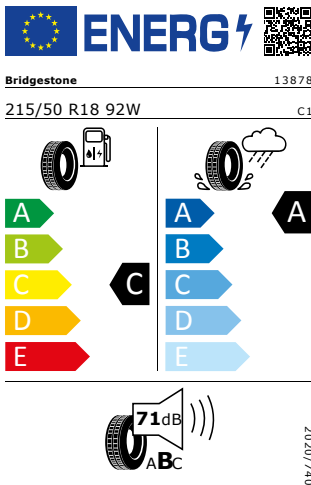

Energetický štítek

Miran 18" černá leštěná

Bridgestone 215/50 R18 92W

Pro zobrazení detailních informací o této pneumatice můžete naskenovat tento QR-kód Vaším smartphonem.

Product sheet

<https://relasdata.blob.core.windows.net/relas/tyres/sheet/ciGIMTQfh85+wBWzea2u8g==>