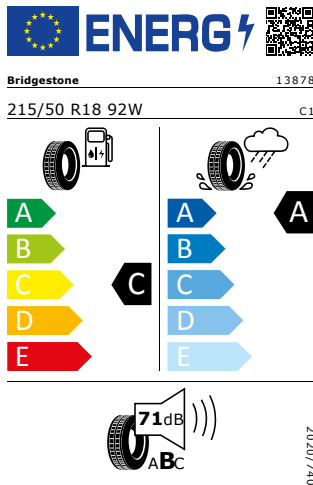

Bridgestone 215/50 R18 92W

Pro zobrazení detailních informací o této pneumatice můžete naskenovat tento QR-kód Vaším smartphonem.

Product sheet

<https://relasdata.blob.core.window.s.net/relas/tyres/sheet/ciGIMTQfh85+wBWzea2u8g==>