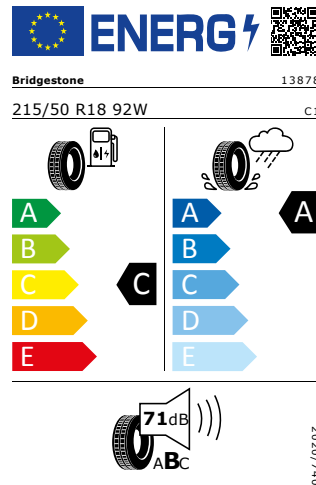

Bridgestone 215/50 R18 92W

Pro zobrazení detailních informací o této pneumatice můžete naskenovat tento QR-kód Vaším smartphonem.

Product sheet

<https://relasdata.blob.core.window.s.net/relas/tyres/sheet/ciGIMTQfh85+wBWzea2u8g==>