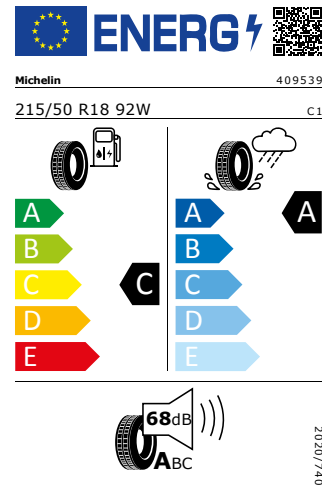

Bridgestone 215/50 R18 92W

Pro zobrazení detailních informací o této pneumatice můžete naskenovat tento QR-kód Vaším smartphonem.

Product sheet

<https://relasdata.blob.core.window.s.net/relas/tyres/sheet/ciGIMTQfh85+wBWzea2u8g==>

Michelin 215/50 R18 92W

Pro zobrazení detailních informací o této pneumatice můžete naskenovat tento QR-kód Vaším smartphonem.

Product sheet

<https://relasdata.blob.core.window.s.net/relas/tyres/sheet/Jh+31rnO+BHnYDtDB37WdA==>