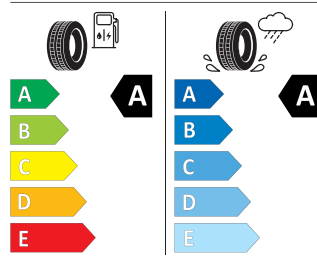

Continental 215/55 R17 94V

Continental 0358217

215/55 R 17 94 V CI

01/2020

Pro zobrazení detailních informací o této pneumatice můžete naskenovat tento QR-kód Vaším smartphonem.

Product sheet

<https://relasdata.blob.core.window.s.net/relas/tyres/sheet/5sQkL0eqzRzn7FPbO4x7iw==>