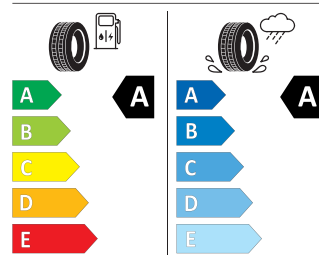

GOODYEAR 215/55 R17 94 V

GOODYEAR 547003
215/55R17 94 V CI

2020/740

Pro zobrazení detailních informací o této pneumatice můžete naskenovat tento QR-kód Vaším smartphonem.

Product sheet

<https://relasdata.blob.core.windows.net/relas/tyres/sheet/WW/NOTLJF4f1VQfUHFqpZA==>