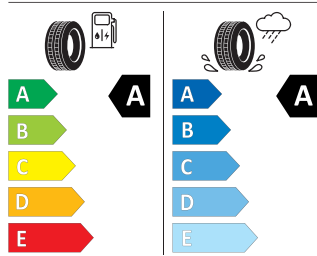

Bridgestone 215/55 R17 94V

BRIDGESTONE 13952

215/55 R17 94 V CI

01/2020

Pro zobrazení detailních informací o této pneumatice můžete naskenovat tento QR-kód Vaším smartphonem.

Product sheet

<https://relasdata.blob.core.window.s.net/relas/tyres/sheet/n/5BGvJklagKx8F2JxSKsw==>