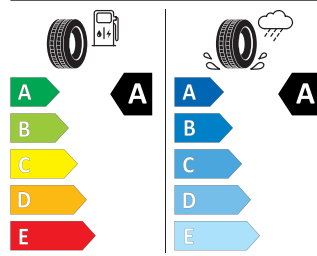

Bridgestone 215/55 R17 94V

BRIDGESTONE 13952

215/55 R17 94 V C1

04/2024

Pro zobrazení detailních informací o této pneumatice můžete naskenovat tento QR-kód Vaším smartphonem.

Product sheet

<https://relasdata.blob.core.window.s.net/relas/tyres/sheet/n/5BGvJklagKx8F2JxSKsw==>