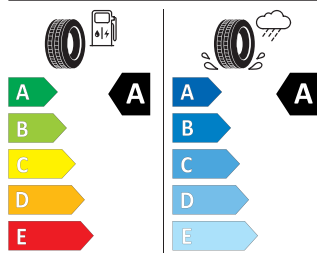

Continental 215/55 R17 94V

Continental 0358217

215/55 R 17 94 V C1

04/2024

Pro zobrazení detailních informací o této pneumatice můžete naskenovat tento QR-kód Vaším smartphonem.

Product sheet

<https://relasdata.blob.core.window.s.net/relas/tyres/sheet/5sQkL0eqzRzn7FPbO4x7iw==>