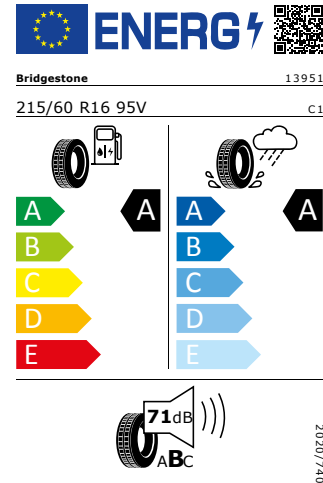

Energetický štítek

Kola z lehké slitiny Castor 6J x 16"

Continental 215/60 R16 95V

Pro zobrazení detailních informací o této pneumatice můžete naskenovat tento QR-kód Vaším smartphonem.

Product sheet

<https://relasdata.blob.core.window.s.net/relas/tyres/sheet/40BeSo72kF00Yfzc2aVDgQ==>

Continental 205/55 R16 91H

Pro zobrazení detailních informací o této pneumatice můžete naskenovat tento QR-kód Vaším smartphonem.

Product sheet

<https://relasdata.blob.core.window.s.net/relas/tyres/sheet/E86TtSPC allMpl/LPwwGZw==>

Bridgestone 215/60 R16 95V

Pro zobrazení detailních informací o této pneumatice můžete naskenovat tento QR-kód Vaším smartphonem.

Product sheet

<https://relasdata.blob.core.window.s.net/relas/tyres/sheet/pctgl54ib6ttYwdpkmyCww==>