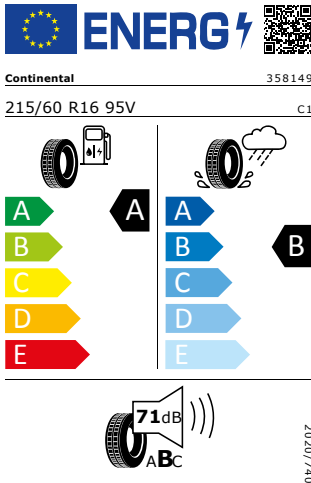

Energetický štítek

Kola z lehké slitiny Castor 6J x 16"

Continental 215/60 R16 95V

Pro zobrazení detailních informací o této pneumatice můžete naskenovat tento QR-kód Vaším smartphonem.

Product sheet

<https://relasdata.blob.core.window.s.net/relas/tyres/sheet/40BeSo72kF00Yfzc2aVDgQ==>