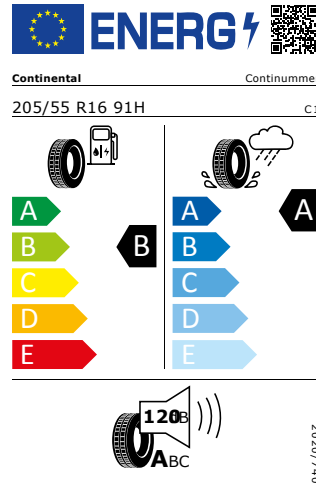

Continental 205/55 R16 91H

Pro zobrazení detailních informací o této pneumatice můžete naskenovat tento QR-kód Vaším smartphonem.

Product sheet

<https://relasdata.blob.core.window.s.net/relas/tyres/sheet/E86TtSPC allMpl/LPwwGZw==>