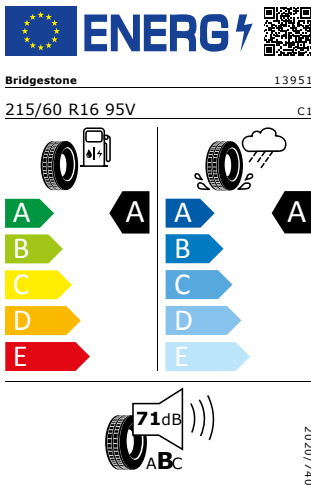

Energetický štítek

Kola z lehké slitiny Castor 6J x 16"

Bridgestone 215/60 R16 95V

Pro zobrazení detailních informací o této pneumatice můžete naskenovat tento QR-kód Vaším smartphonem.

Product sheet

<https://relasdata.blob.core.window.s.net/relas/tyres/sheet/pctgl54ib6ttYwdpkmYCww==>