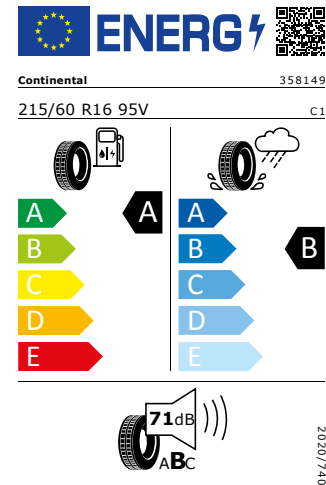

Continental 215/60 R16 95V

Pro zobrazení detailních informací o této pneumatice můžete naskenovat tento QR-kód Vaším smartphonem.

Product sheet

<https://relasdata.blob.core.window.s.net/relas/tyres/sheet/40BeSo72kF00Yfzc2aVDgQ==>