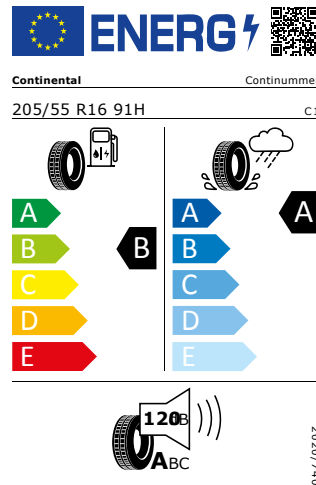

Continental 205/55 R16 91H

Pro zobrazení detailních informací o této pneumatice můžete naskenovat tento QR-kód Vaším smartphonem.

Product sheet

<https://relasdata.blob.core.window.s.net/relas/tyres/sheet/E86TtSPC allMpl/LPwwGZw==>