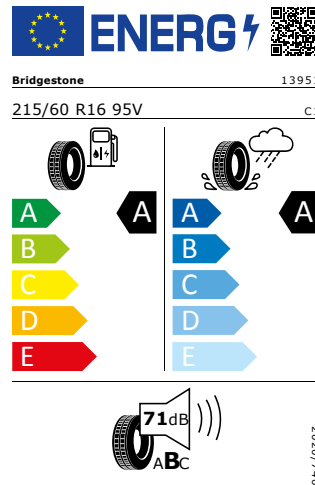

Bridgestone 215/60 R16 95V

Pro zobrazení detailních informací o této pneumatice můžete naskenovat tento QR-kód Vaším smartphonem.

Product sheet

<https://relasdata.blob.core.window.s.net/relas/tyres/sheet/pctgl54ib6ttYwdpkmyCww==>