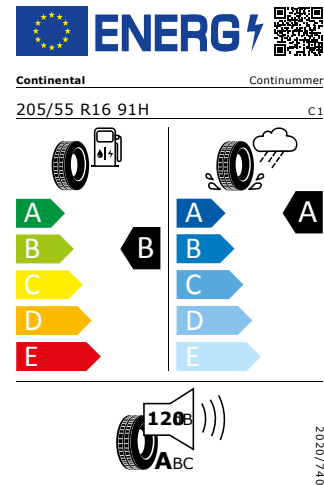

Continental 205/55 R16 91H

Pro zobrazení detailních informací o této pneumatice můžete naskenovat tento QR-kód Vaším smartphonem.

Product sheet

<https://relasdata.blob.core.window.s.net/relas/tyres/sheet/E86TtSPC allMpl/LPwwGZw==>