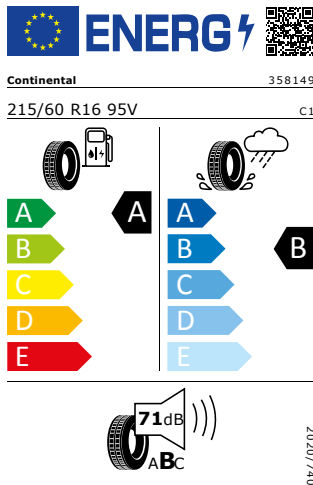

Energetický štítek

Kola z lehké slitiny Castor 6J x 16"

Continental 215/60 R16 95V

Pro zobrazení detailních informací o této pneumatice můžete naskenovat tento QR-kód Vaším smartphonem.

Product sheet

<https://relasdata.blob.core.window.s.net/relas/tyres/sheet/40BeSo72kF00Yfzc2aVDgQ==>