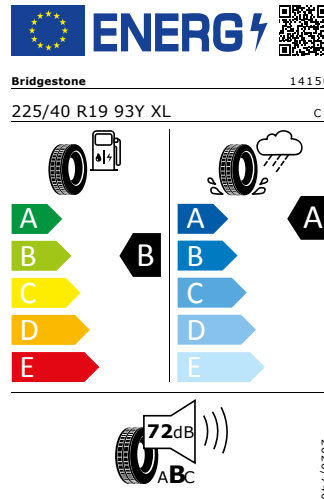

Energetický štítek

SAGITARIUS 19" (antracitová, leštěná) - aero kryty černé lesklé

Bridgestone 225/40 R19 93Y XL

Bridgestone 225/40 R19 93Y XL

Pro zobrazení detailních informací o této pneumatice můžete naskenovat tento QR-kód Vaším smartphonem.

Pro zobrazení detailních informací o této pneumatice můžete naskenovat tento QR-kód Vaším smartphonem.

Product sheet

<https://relasdata.blob.core.windows.net/relas/tyres/sheet/TowbwWozEawTvxREK4uVXA==>

Product sheet

<https://relasdata.blob.core.windows.net/relas/tyres/sheet/TowbwWozEawTvxREK4uVXA==>