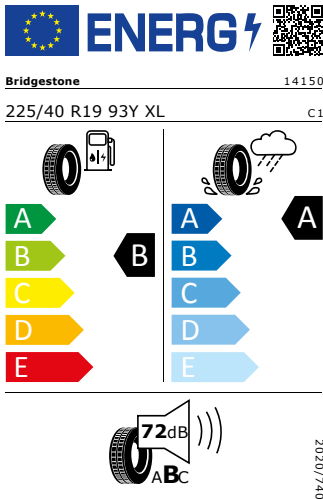

Energetický štítek

SAGITARIUS 19" (antracitová, leštěná) - aero kryty černé lesklé

Bridgestone 225/40 R19 93Y XL

Bridgestone 225/40 R19 93Y XL

Pro zobrazení detailních informací o této pneumatice můžete naskenovat tento QR-kód Vaším smartphonem.

Pro zobrazení detailních informací o této pneumatice můžete naskenovat tento QR-kód Vaším smartphonem.

Product sheet

<https://relasdata.blob.core.windows.net/relas/tyres/sheet/TowbwWozEawTvxREK4uVXA==>

Product sheet

<https://relasdata.blob.core.windows.net/relas/tyres/sheet/TowbwWozEawTvxREK4uVXA==>