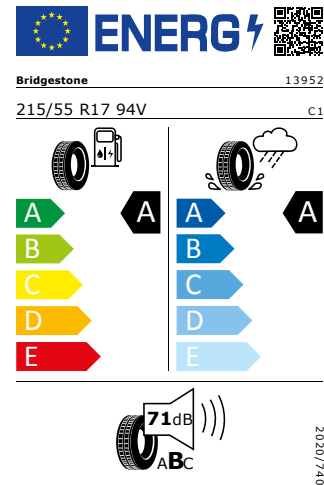

Product sheet

<https://relasdata.blob.core.window.s.net/relas/tyres/sheet/ECuJg47yeJNJ0IVO8xB+mQ==>

Continental 215/55 R17 94V

Pro zobrazení detailních informací o této pneumatice můžete naskenovat tento QR-kód Vaším smartphonem.

Product sheet

<https://relasdata.blob.core.window.s.net/relas/tyres/sheet/mPg4ukfKod1RXbAAmIZnnQ==>

Bridgestone 215/55 R17 94V

Pro zobrazení detailních informací o této pneumatice můžete naskenovat tento QR-kód Vaším smartphonem.