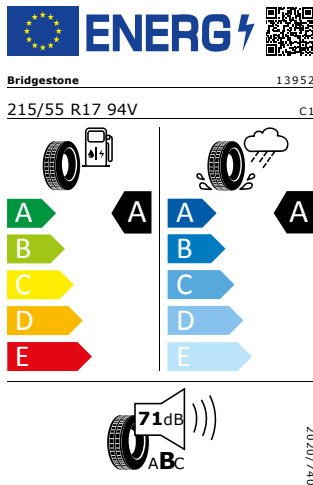

Energetický štítek

SCUTUS 17" - aero kryty černé matné

Bridgestone 215/55 R17 94V

Pro zobrazení detailních informací o této pneumatice můžete naskenovat tento QR-kód Vaším smartphonem.

Product sheet

<https://relasdata.blob.core.window.s.net/relas/tyres/sheet/ECuJg47yeJNJ0IVO8xB+mQ==>