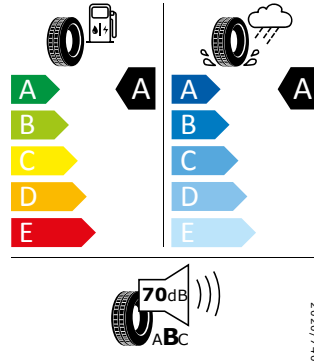

GOODYEAR 215/55 R17 94V

GOODYEAR 547003

215/55 R17 94V C1

Pro zobrazení detailních informací o této pneumatice můžete naskenovat tento QR-kód Vaším smartphonem.

Product sheet

<https://relasdata.blob.core.window.s.net/relas/tyres/sheet/OqDS8Y85I9wL9cdEt/e/nA==>