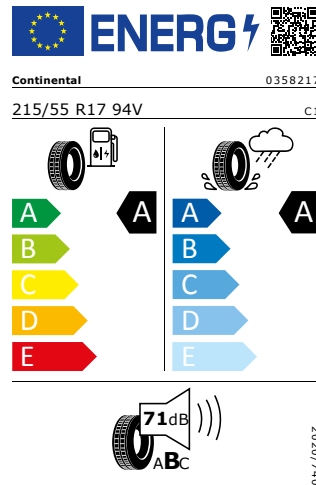

Product sheet

<https://relasdata.blob.core.window.s.net/relas/tyres/sheet/ECuJg47yeJNJ0IVO8xB+mQ==>

Continental 215/55 R17 94V

Pro zobrazení detailních informací o této pneumatice můžete naskenovat tento QR-kód Vaším smartphonem.