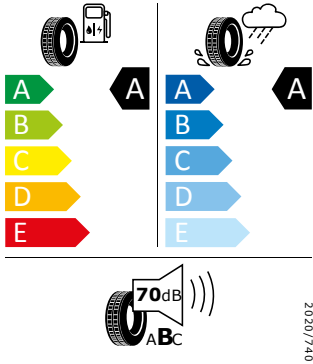

GOODYEAR 215/55 R17 94 V

GOODYEAR 547003

215/55 R17 94 V C1

Pro zobrazení detailních informací o této pneumatice můžete naskenovat tento QR-kód Vaším smartphonem.

Product sheet

<https://relasdata.blob.core.window.s.net/relas/tyres/sheet/khkUnllbsOUixEBbHBZmHg==>