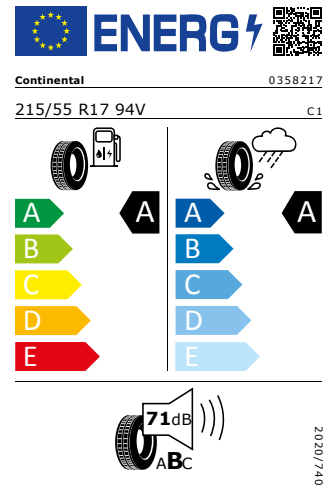

Product sheet

<https://relasdata.blob.core.window.s.net/relas/tyres/sheet/OqDS8Y8519wL9cdEt/e/nA==>

GOODYEAR 215/55 R17 94 V

Pro zobrazení detailních informací o této pneumatice můžete naskenovat tento QR-kód Vaším smartphonem.

Product sheet

<https://relasdata.blob.core.window.s.net/relas/tyres/sheet/khkUnllbsOUixEBbHBZmHg==>

Continental 215/55 R17 94V

Pro zobrazení detailních informací o této pneumatice můžete naskenovat tento QR-kód Vaším smartphonem.