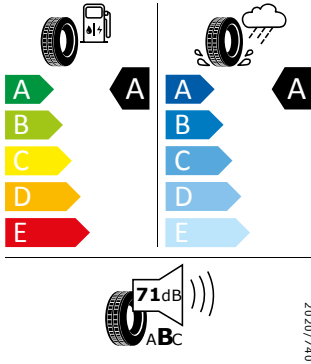

Bridgestone 215/55 R17 94V

Bridgestone 13952

215/55 R17 94V C1

Pro zobrazení detailních informací o této pneumatice můžete naskenovat tento QR-kód Vaším smartphonem.

Product sheet

<https://relasdata.blob.core.window.s.net/relas/tyres/sheet/ECuJg47yeJNJOIVO8xB+mQ==>