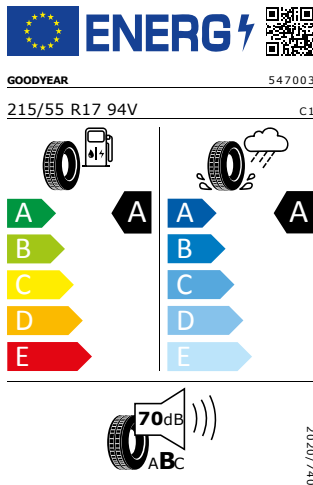

MuFu kožený vyhřívaný volant
Dekorační vložky

Energetický štítek

SCUTUS 17" - aero kryty černé matné

GOODYEAR 215/55 R17 94V

Pro zobrazení detailních informací o této pneumatice můžete naskenovat tento QR-kód Vaším smartphonem.