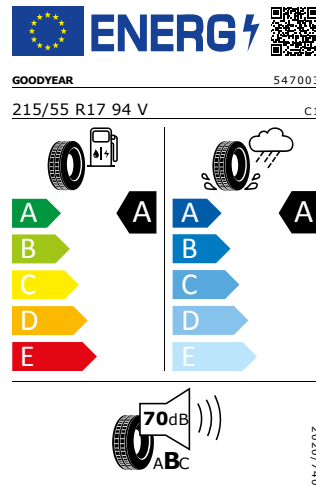

GOODYEAR 215/55 R17 94 V

Pro zobrazení detailních informací o této pneumatice můžete naskenovat tento QR-kód Vaším smartphonem.

Product sheet

<https://relasdata.blob.core.window.s.net/relas/tyres/sheet/khkUnllbsOUixEBbHBZmHg==>