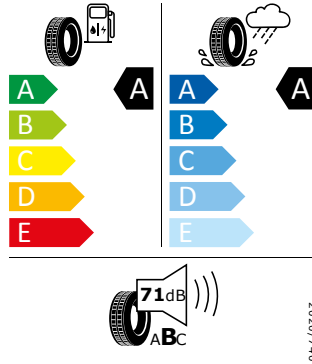

Bridgestone 215/55 R17 94V

Bridgestone 13952

215/55 R17 94V C1

Pro zobrazení detailních informací o této pneumatice můžete naskenovat tento QR-kód Vaším smartphonem.

Product sheet

<https://relasdata.blob.core.window.s.net/relas/tyres/sheet/ECuJg47yeJNJOIVO8xB+mQ==>