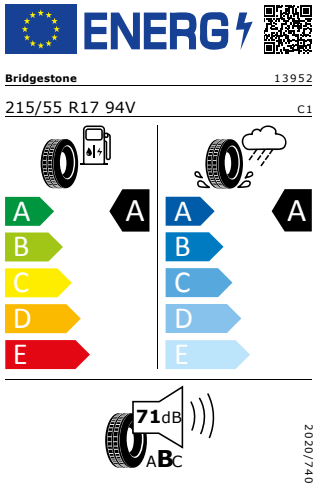

Product sheet

<https://relasdata.blob.core.window.s.net/relas/tyres/sheet/OqDS8Y85I9wL9cdEt/e/nA==>

Continental 215/55 R17 94V

Pro zobrazení detailních informací o této pneumatice můžete naskenovat tento QR-kód Vaším smartphonem.

Product sheet

<https://relasdata.blob.core.window.s.net/relas/tyres/sheet/mPg4ukfKod1RXbAAmlZnnQ==>

Bridgestone 215/55 R17 94V

Pro zobrazení detailních informací o této pneumatice můžete naskenovat tento QR-kód Vaším smartphonem.