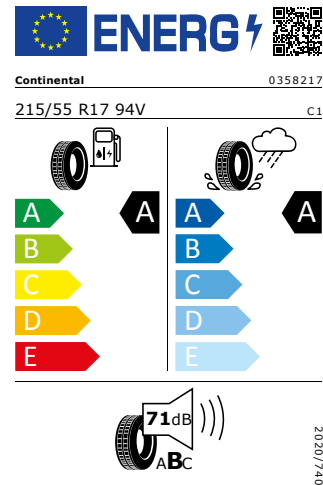

Product sheet

<https://relasdata.blob.core.window.s.net/relas/tyres/sheet/ECuJg47yeJNJ0IVO8xB+mQ==>

GOODYEAR 215/55 R17 94V

Pro zobrazení detailních informací o této pneumatice můžete naskenovat tento QR-kód Vaším smartphonem.

Product sheet

<https://relasdata.blob.core.window.s.net/relas/tyres/sheet/OqDS8Y85I9wL9cdEt/e/nA==>

Continental 215/55 R17 94V

Pro zobrazení detailních informací o této pneumatice můžete naskenovat tento QR-kód Vaším smartphonem.