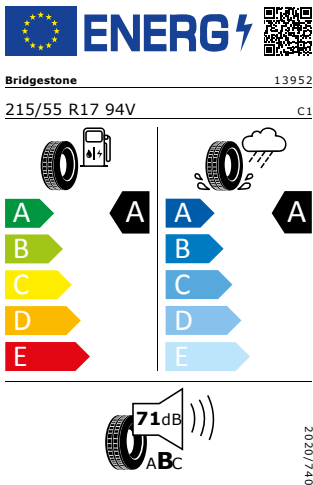

Dekorační vložky
MuFu kožený volant vyhřívaný

Energetický štítek

SCUTUS 17" - aero kryty černé matné

Bridgestone 215/55 R17 94V

Pro zobrazení detailních informací o této pneumatice můžete naskenovat tento QR-kód Vaším smartphonem.