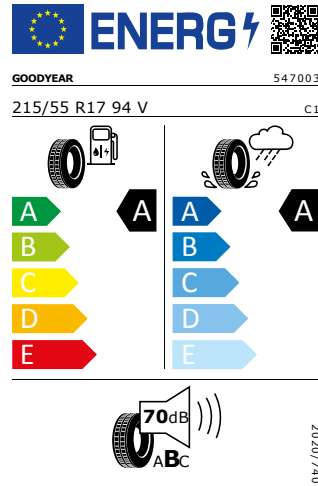

GOODYEAR 215/55 R17 94 V

Pro zobrazení detailních informací o této pneumatice můžete naskenovat tento QR-kód Vaším smartphonem.

Product sheet

<https://relasdata.blob.core.window.s.net/relas/tyres/sheet/khkUnllbsOUixEBbHBZmHg==>