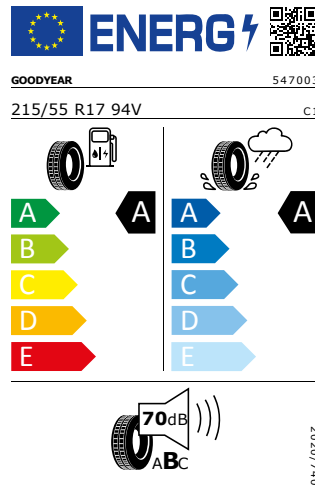

GOODYEAR 215/55 R17 94V

Pro zobrazení detailních informací o této pneumatice můžete naskenovat tento QR-kód Vaším smartphonem.

Product sheet

<https://relasdata.blob.core.window.s.net/relas/tyres/sheet/OqDS8Y85I9wL9cdEt/e/nA==>