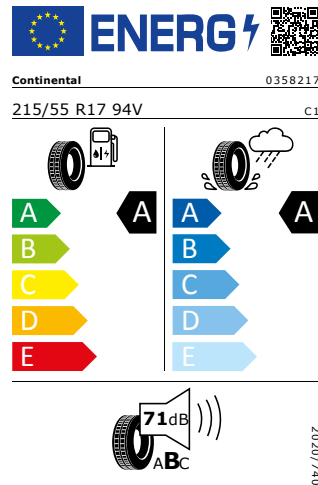

Product sheet

<https://relasdata.blob.core.window.s.net/relas/tyres/sheet/ECuJg47yeJNJ0IVO8xB+mQ==>

Continental 215/55 R17 94V

Pro zobrazení detailních informací o této pneumatice můžete naskenovat tento QR-kód Vaším smartphonem.