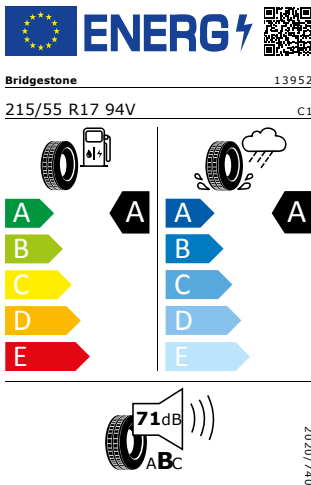

MuFu kožený vyhřívaný volant
Dekorační vložky

Energetický štítek

SCUTUS 17" - aero kryty černé matné

Bridgestone 215/55 R17 94V

Pro zobrazení detailních informací o této pneumatice můžete naskenovat tento QR-kód Vaším smartphonem.