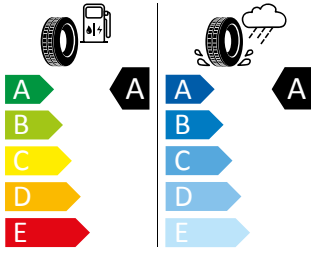

GOODYEAR 215/55 R17 94 V

GOODYEAR 547003

215/55 R17 94 V C1

2020/7/40

Pro zobrazení detailních informací o této pneumatice můžete naskenovat tento QR-kód Vaším smartphonem.

Product sheet

<https://relasdata.blob.core.windows.net/relas/tyres/sheet/khkUnllbsOUixEBbHBZmHg==>