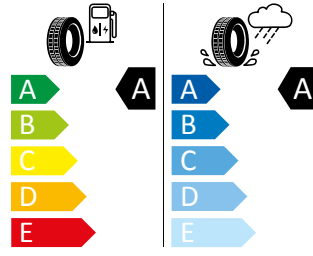

GOODYEAR 215/55 R17 94V

GOODYEAR 547003

215/55 R17 94V C1

2020/7/40

Pro zobrazení detailních informací o této pneumatice můžete naskenovat tento QR-kód Vaším smartphonem.

Product sheet

<https://relasdata.blob.core.windows.net/relas/tyres/sheet/OqDS8Y85I9wL9cdEt/e/nA==>