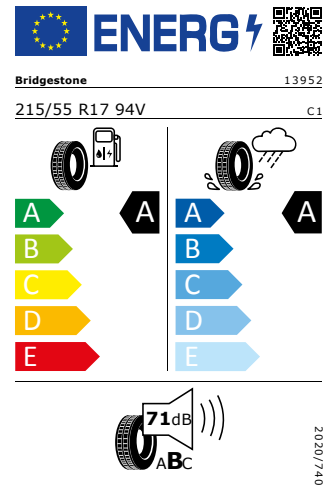

Product sheet

<https://relasdata.blob.core.window.s.net/relas/tyres/sheet/ECuJg47yeJNJ0IVO8xB+mQ==>

Continental 215/55 R17 94V

Pro zobrazení detailních informací o této pneumatice můžete naskenovat tento QR-kód Vaším smartphonem.

Product sheet

<https://relasdata.blob.core.window.s.net/relas/tyres/sheet/mPg4ukfKod1RXbAAmIZnnQ==>

Bridgestone 215/55 R17 94V

Pro zobrazení detailních informací o této pneumatice můžete naskenovat tento QR-kód Vaším smartphonem.