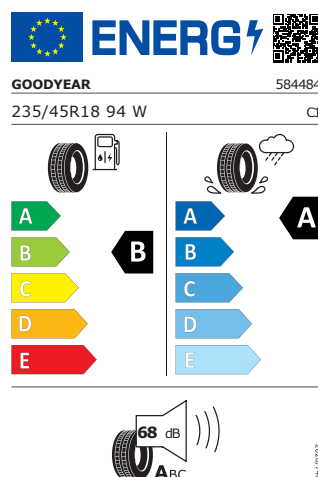

Střešní nosič (kombi) v odstínu Dark Chrome
Interiér L&K - černá kůže/umělá kůže

Energetický štítek

Belatrix 18" antracitová leštěná

Pirelli 235/45 R18 94W

Pro zobrazení detailních informací o této pneumatice můžete naskenovat tento QR-kód Vaším smartphonem.

Product sheet

<https://relasdata.blob.core.window.s.net/relas/tyres/sheet/or81d73wlurXoinVzaS6qA==>

Goodyear 235/45 R18 94W

Pro zobrazení detailních informací o této pneumatice můžete naskenovat tento QR-kód Vaším smartphonem.