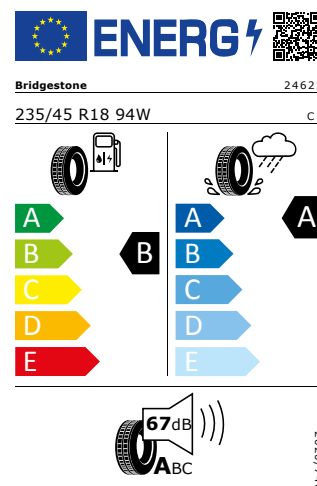

Product sheet

<https://relasdata.blob.core.window.s.net/relas/tyres/sheet/or81d73wlurXoinVzaS6qA==>

Goodyear 235/45 R18 94W

Pro zobrazení detailních informací o této pneumatice můžete naskenovat tento QR-kód Vaším smartphonem.

Product sheet

<https://relasdata.blob.core.window.s.net/relas/tyres/sheet/NKA1iDX3NT3vg4zlotczxQ==>

Bridgestone 235/45 R18 94W

Pro zobrazení detailních informací o této pneumatice můžete naskenovat tento QR-kód Vaším smartphonem.