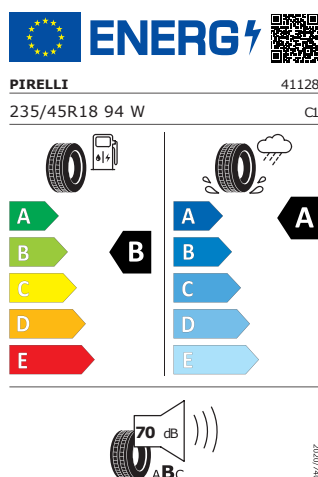

Energetický štítek

Belatrix 18" antracitová leštěná

Pirelli 235/45 R18 94W

Pro zobrazení detailních informací o této pneumatice můžete naskenovat tento QR-kód Vaším smartphonem.

Product sheet

<https://relasdata.blob.core.window.s.net/relas/tyres/sheet/or81d73wlurXoinVzaS6qA==>