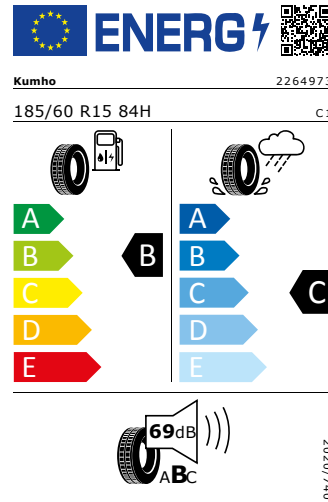

Kumho 185/60 R15 84H

Pro zobrazení detailních informací o této pneumatice můžete naskenovat tento QR-kód Vaším smartphonem.

Product sheet

[https://relasdata.blob.core.window
s.net/relas/tyres/sheet/TfOnJiFk+
sk687n/GZ7YhQ==](https://relasdata.blob.core.windows.net/relas/tyres/sheet/TfOnJiFk+sk687n/GZ7YhQ==)