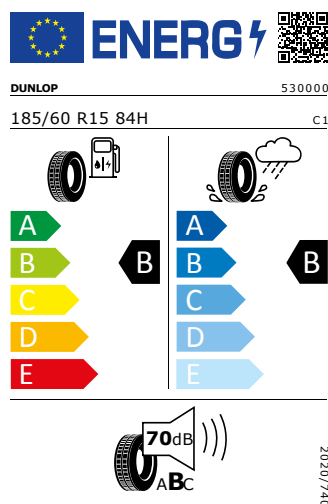

DUNLOP 185/60 R15 84H

Pro zobrazení detailních informací o této pneumatice můžete naskenovat tento QR-kód Vaším smartphonem.

Product sheet

<https://relasdata.blob.core.windows.net/relas/tyres/sheet/MjL8+9vnu56zJO29gblMtA==>