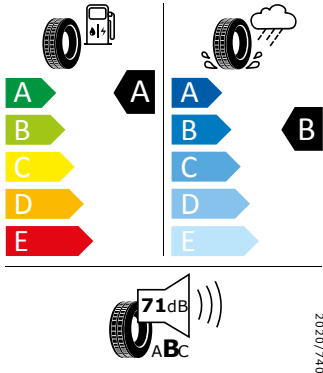

Ozdobné prahové lišty vpředu a vzadu
Dekorační lišta Brushed

Energetický štítek

16" kola z lehké slitiny Orion

Continental 215/60 R16 95V

Continental 0358149

215/60 R16 95V C1

Pro zobrazení detailních informací o této pneumatice můžete naskenovat tento QR-kód Vaším smartphonem.