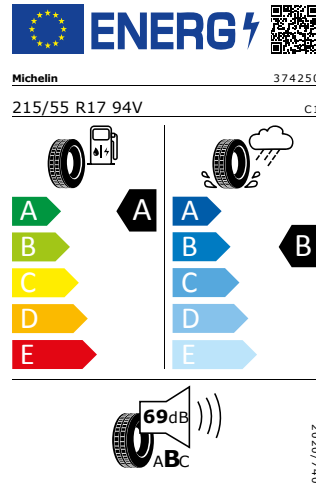

Product sheet

<https://relasdata.blob.core.window.s.net/relas/tyres/sheet/qtZjPrYBERV8YeXfrFspVw==>

Michelin 215/55 R17 94V

Pro zobrazení detailních informací o této pneumatice můžete naskenovat tento QR-kód Vaším smartphonem.