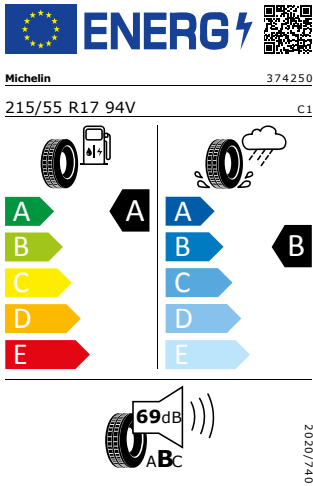

Product sheet

<https://relasdata.blob.core.window.s.net/relas/tyres/sheet/qtZjPrYBERV8YeXfrFspVw==>

Michelin 215/55 R17 94V

Pro zobrazení detailních informací o této pneumatice můžete naskenovat tento QR-kód Vaším smartphonem.

Product sheet

<https://relasdata.blob.core.window.s.net/relas/tyres/sheet/6OUPVADauFg3VuJWxetd1g==>

Continental 215/55 R17 94V

Pro zobrazení detailních informací o této pneumatice můžete naskenovat tento QR-kód Vaším smartphonem.

Product sheet

<https://relasdata.blob.core.window.s.net/relas/tyres/sheet/qtZjPrYBERV8YeXfrFspVw==>

**Michelin 215/55 R17 94V**

Pro zobrazení detailních informací o této pneumatice můžete naskenovat tento QR-kód Vaším smartphonem.