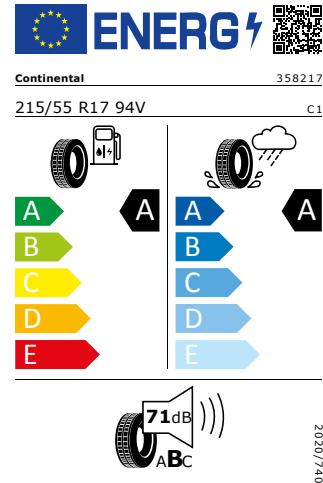

Product sheet

<https://relasdata.blob.core.window.s.net/relas/tyres/sheet/qtZjPrYBERV8YeXfrFspVw==>

Michelin 215/55 R17 94V

Pro zobrazení detailních informací o této pneumatice můžete naskenovat tento QR-kód Vaším smartphonem.

Product sheet

<https://relasdata.blob.core.window.s.net/relas/tyres/sheet/6OUPVADauFg3VuJWxetd1g==>

Continental 215/55 R17 94V

Pro zobrazení detailních informací o této pneumatice můžete naskenovat tento QR-kód Vaším smartphonem.