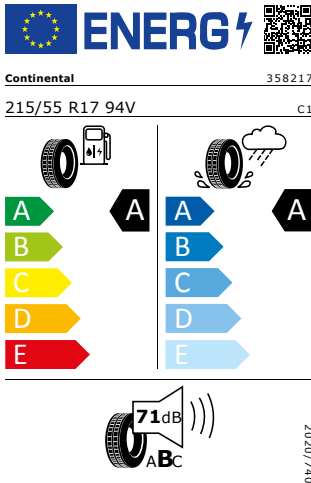

Energetický štítek

Kola z lehké slitiny "DRAKON" 6,5Jx17" anthracitové leštěné

Continental 215/55 R17 94V

Pro zobrazení detailních informací o této pneumatice můžete naskenovat tento QR-kód Vaším smartphonem.

Product sheet

<https://relasdata.blob.core.window.s.net/relas/tyres/sheet/qtZjPrYBERV8YeXfrFspVw==>