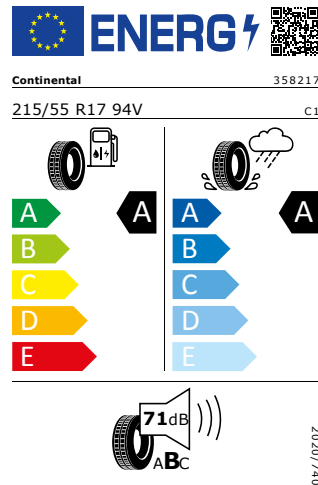

Energetický štítek

Kola z lehké slitiny "DRAKON" 6,5Jx17" anthracitové leštěné

Michelin 215/55 R17 94V

Pro zobrazení detailních informací o této pneumatice můžete naskenovat tento QR-kód Vaším smartphonem.

Product sheet

<https://relasdata.blob.core.windows.net/relas/tyres/sheet/6OUPVADauFg3VuJWxetd1g==>

Continental 215/55 R17 94V

Pro zobrazení detailních informací o této pneumatice můžete naskenovat tento QR-kód Vaším smartphonem.