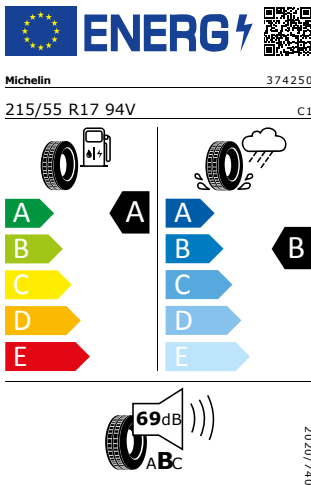

Energetický štítek

Kola z lehké slitiny "DRAKON" 6,5Jx17" anthracitové leštěné

Michelin 215/55 R17 94V

Pro zobrazení detailních informací o této pneumatice můžete naskenovat tento QR-kód Vaším smartphonem.