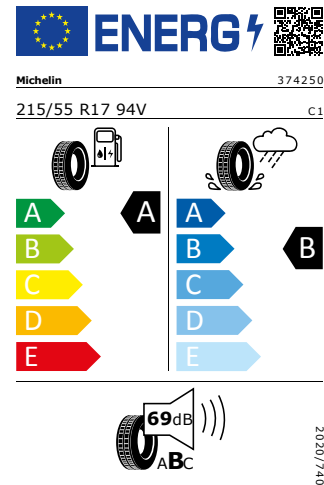

Product sheet

<https://relasdata.blob.core.windows.net/relas/tyres/sheet/6OUPVADauFg3VuJWxetd1g==>

Continental 215/55 R17 94V

Pro zobrazení detailních informací o této pneumatice můžete naskenovat tento QR-kód Vaším smartphonem.

Product sheet

<https://relasdata.blob.core.windows.net/relas/tyres/sheet/qtZjPrYBERV8YeXfrFspVw==>

Michelin 215/55 R17 94V

Pro zobrazení detailních informací o této pneumatice můžete naskenovat tento QR-kód Vaším smartphonem.