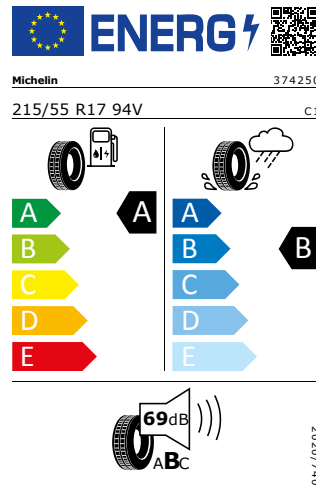

Energetický štítek

Kola z lehké slitiny "DRAKON" 6,5Jx17" anthracitové leštěné

Continental 215/55 R17 94V

Pro zobrazení detailních informací o této pneumatice můžete naskenovat tento QR-kód Vaším smartphonem.

Product sheet

<https://relasdata.blob.core.window.s.net/relas/tyres/sheet/qtZjPrYBERV8YeXfrFspVw==>

Michelin 215/55 R17 94V

Pro zobrazení detailních informací o této pneumatice můžete naskenovat tento QR-kód Vaším smartphonem.