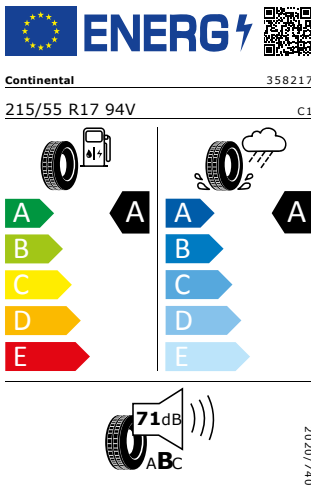

Energetický štítek

Kola z lehké slitiny "DRAKON" 6,5Jx17" anthracitové leštěné

Continental 215/55 R17 94V

Pro zobrazení detailních informací o této pneumatice můžete naskenovat tento QR-kód Vaším smartphonem.

Product sheet

<https://relasdata.blob.core.window.s.net/relas/tyres/sheet/qtZjPrYBERV8YeXfrFspVw==>