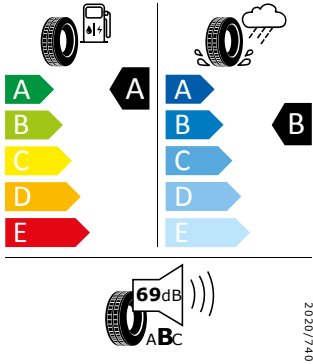

Michelin 215/55 R17 94V

Michelin 374250

215/55 R17 94V C1

Pro zobrazení detailních informací o této pneumatice můžete naskenovat tento QR-kód Vaším smartphonem.

Product sheet

<https://relasdata.blob.core.windows.net/relas/tyres/sheet/6OUPVADauFg3VuJWxetd1g==>