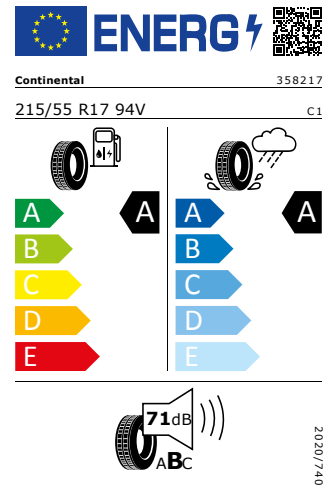

Product sheet

<https://relasdata.blob.core.window.s.net/relas/tyres/sheet/qtZjPrYBERV8YeXfrFspVw==>

Michelin 215/55 R17 94V

Pro zobrazení detailních informací o této pneumatice můžete naskenovat tento QR-kód Vaším smartphonem.

Product sheet

<https://relasdata.blob.core.window.s.net/relas/tyres/sheet/6OUPVADauFg3VuJWxetd1g==>

Continental 215/55 R17 94V

Pro zobrazení detailních informací o této pneumatice můžete naskenovat tento QR-kód Vaším smartphonem.