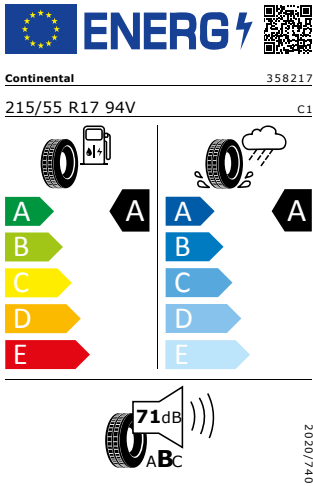

Product sheet

<https://relasdata.blob.core.window.s.net/relas/tyres/sheet/6OUPVADauFg3VuJWxetd1g==>

Continental 215/55 R17 94V

Pro zobrazení detailních informací o této pneumatice můžete naskenovat tento QR-kód Vaším smartphonem.

Product sheet

<https://relasdata.blob.core.window.s.net/relas/tyres/sheet/qtZjPrYBERV8YeXfrFspVw==>

Michelin 215/55 R17 94V

Pro zobrazení detailních informací o této pneumatice můžete naskenovat tento QR-kód Vaším smartphonem.

Product sheet

<https://relasdata.blob.core.window.s.net/relas/tyres/sheet/6OUPVADauFg3VuJWxetd1g==>

**Continental 215/55 R17 94V**

Pro zobrazení detailních informací o této pneumatice můžete naskenovat tento QR-kód Vaším smartphonem.