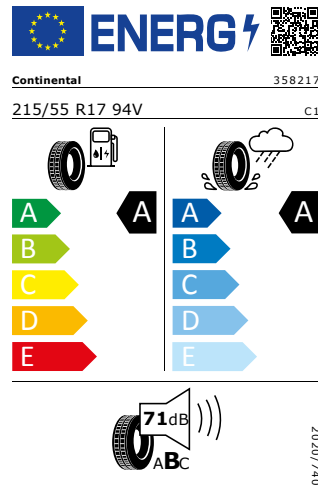

Product sheet

<https://relasdata.blob.core.window.s.net/relas/tyres/sheet/6OUPVADauFg3VuJWxetd1g==>

Continental 215/55 R17 94V

Pro zobrazení detailních informací o této pneumatice můžete naskenovat tento QR-kód Vaším smartphonem.