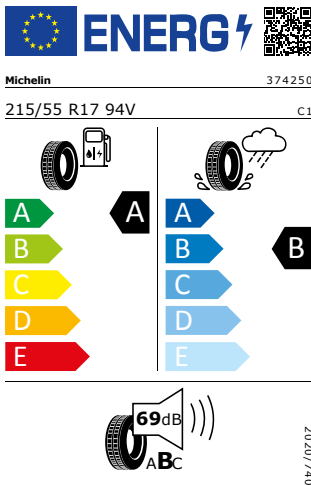

Energetický štítek

Kola z lehké slitiny "DRAKON" 6,5Jx17" anthracitové leštěné

Michelin 215/55 R17 94V

Pro zobrazení detailních informací o této pneumatice můžete naskenovat tento QR-kód Vaším smartphonem.

Product sheet

<https://relasdata.blob.core.window.s.net/relas/tyres/sheet/6OUPVADauFg3VuJWxetd1g==>