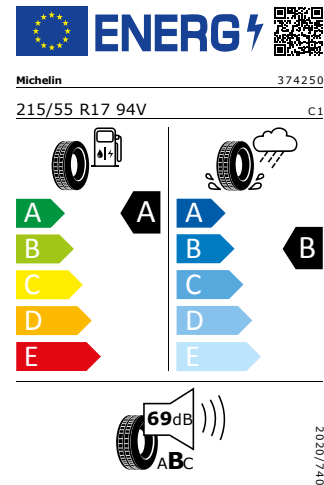

Product sheet

<https://relasdata.blob.core.window.s.net/relas/tyres/sheet/6OUPVADauFg3VuJWxetd1g==>

Continental 215/55 R17 94V

Pro zobrazení detailních informací o této pneumatice můžete naskenovat tento QR-kód Vaším smartphonem.

Product sheet

<https://relasdata.blob.core.window.s.net/relas/tyres/sheet/qtZjPrYBERV8YeXfrFspVw==>

Michelin 215/55 R17 94V

Pro zobrazení detailních informací o této pneumatice můžete naskenovat tento QR-kód Vaším smartphonem.