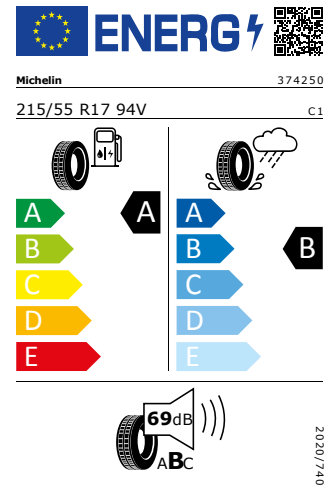

Michelin 215/55 R17 94V

Pro zobrazení detailních informací o této pneumatice můžete naskenovat tento QR-kód Vaším smartphonem.

Product sheet

<https://relasdata.blob.core.window.s.net/relas/tyres/sheet/6OUPVADauFg3VuJWxetd1g==>