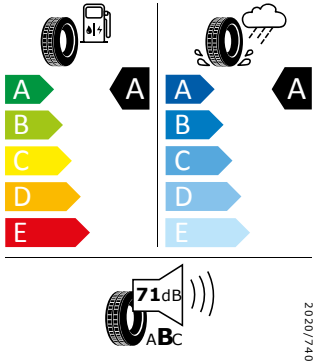

Continental 215/55 R17 94V

Continental 358217

215/55 R17 94V C1

Pro zobrazení detailních informací o této pneumatice můžete naskenovat tento QR-kód Vaším smartphonem.

Product sheet

<https://relasdata.blob.core.windows.net/relas/tyres/sheet/qtZjPrYBERV8YeXfrFspVw==>