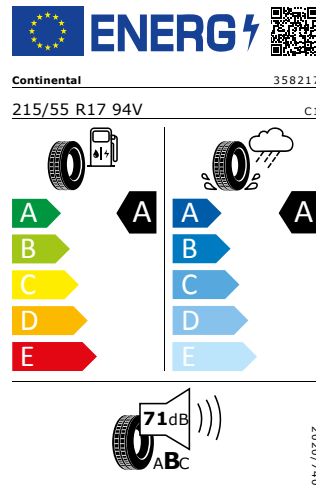

Continental 215/55 R17 94V

Pro zobrazení detailních informací o této pneumatice můžete naskenovat tento QR-kód Vaším smartphonem.

Product sheet

<https://relasdata.blob.core.window.s.net/relas/tyres/sheet/qtZjPrYBERV8YeXfrFspVw==>