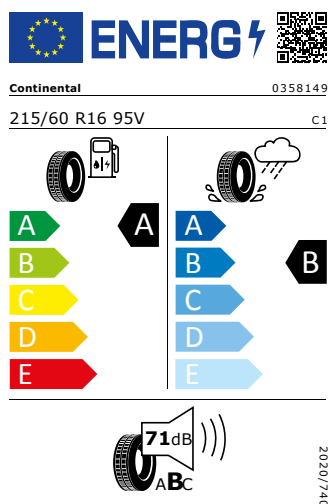

Ozdobné prahové lišty vpředu a vzadu
Dekorační lišta Brushed

Energetický štítek

16" kola z lehké slitiny Orion

Continental 215/60 R16 95V

Pro zobrazení detailních informací o této pneumatice můžete naskenovat tento QR-kód Vaším smartphonem.