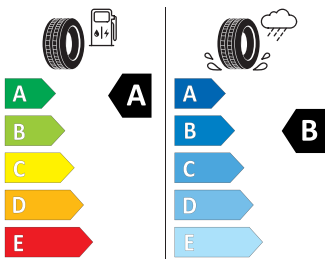

Interiér Ambition - černý s šedým stropem
Dekoratивní prahové lišty vpředu a vzadu

Energetický štítek

Orion 16"

Continental 215/60 R16 95V

Continental 0358149

215/60 R 16 95 V CL

2020/740

Pro zobrazení detailních informací o této pneumatice můžete naskenovat tento QR-kód Vaším smartphonem.