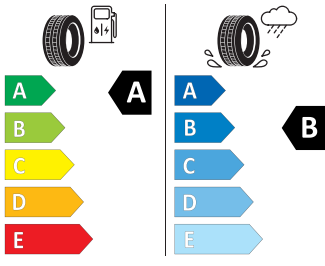

Interiér Ambition - černý s šedým stropem
Dekoratивní prahové lišty vpředu a vzadu

Energetický štítek

Orion 16"

Continental 215/60 R16 95V

Continental 0358149

215/60 R 16 95 V CL

2020/740

Pro zobrazení detailních informací o této pneumatice můžete naskenovat tento QR-kód Vaším smartphonem.