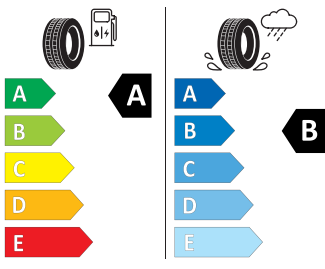

Interiér Ambition - černý s šedým stropem
Dekoratивní prahové lišty vpředu a vzadu

Energetický štítek

Orion 16"

Continental 215/60 R16 95V

Continental 0358149

215/60 R 16 95 V CL

2020/740

Pro zobrazení detailních informací o této pneumatice můžete naskenovat tento QR-kód Vaším smartphonem.