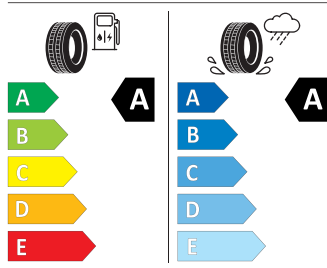

Goodyear 215/55 R17 94W

GOODYEAR 584482

215/55R17 94 W

2020/740

Pro zobrazení detailních informací o této pneumatice můžete naskenovat tento QR-kód Vaším smartphonem.

Product sheet

[https://relasdata.blob.core.window
s.net/relas/tyres/sheet/y9PMGo
W0/n1RtEiS8ju8cw==](https://relasdata.blob.core.window
s.net/relas/tyres/sheet/y9PMGo
W0/n1RtEiS8ju8cw==)