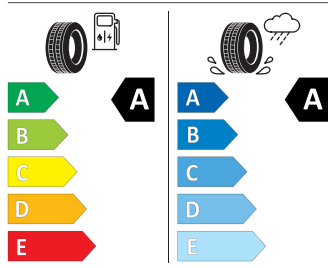

Design Selection

Střešní nosič - černý (kombi)

* Tato výbava byla nahrazena jinou položkou mimořádné výbavy

Energetický štítek

Mintaka 17" stříbrná

Hankook 215/55 R17 94W

Hankook 1029114

215/55R17 94 W