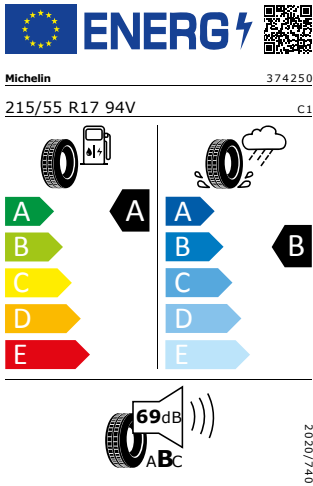

Product sheet

<https://relasdata.blob.core.windows.net/relas/tyres/sheet/qtZjPrYBERV8YeXfrFspVw==>

Continental 215/55 R17 94V

Pro zobrazení detailních informací o této pneumatice můžete naskenovat tento QR-kód Vaším smartphonem.

Product sheet

<https://relasdata.blob.core.windows.net/relas/tyres/sheet/qtZjPrYBERV8YeXfrFspVw==>

Michelin 215/55 R17 94V

Pro zobrazení detailních informací o této pneumatice můžete naskenovat tento QR-kód Vaším smartphonem.