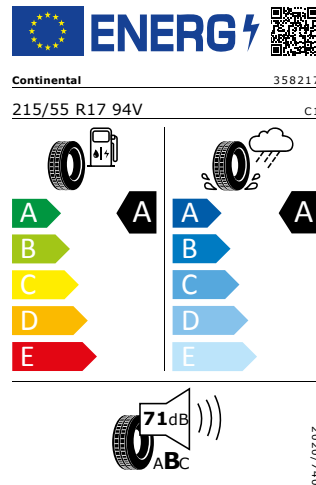

Product sheet

<https://relasdata.blob.core.windows.net/relas/tyres/sheet/K2Zs6A3xw2LLYSFZSAB69w==>

Continental 215/55 R17 94V

Pro zobrazení detailních informací o této pneumatice můžete naskenovat tento QR-kód Vaším smartphonem.