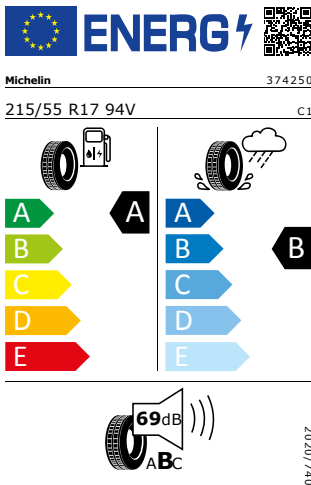

Ozdobné prahové lišty vpředu a vzadu
Vkládané tkané koberce
Dekorační lišta Dark Brushed

Energetický štítek

Kola z lehké slitiny "DRAKON" 6,5Jx17" anthracitové leštěné

Michelin 215/55 R17 94V

Pro zobrazení detailních informací o této pneumatice můžete naskenovat tento QR-kód Vaším smartphonem.