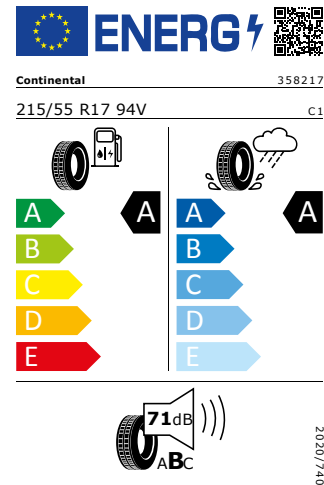

Continental 215/55 R17 94V

Pro zobrazení detailních informací o této pneumatice můžete naskenovat tento QR-kód Vaším smartphonem.

Product sheet

<https://relasdata.blob.core.windows.net/relas/tyres/sheet/qtZjPrYBERV8YeXfrFspVw==>