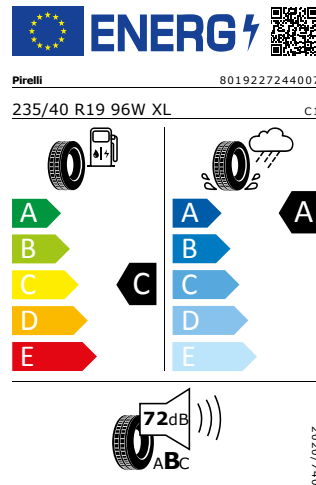

Pirelli 235/40 R19 96W XL

Pro zobrazení detailních informací o této pneumatice můžete naskenovat tento QR-kód Vaším smartphonem.

Product sheet

<https://relasdata.blob.core.windows.net/relas/tyres/sheet/K7BGaMV Bdh1VjBddGfs9vA==>