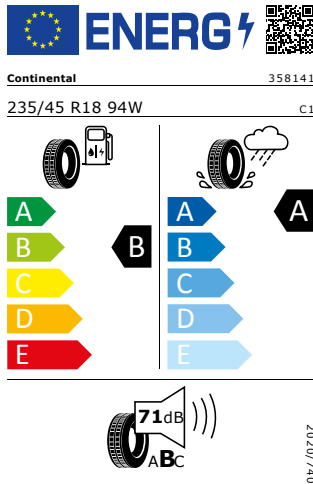

**Pirelli 235/40 R19 96W XL**

Pirelli 8019227244007

235/40 R19 96W XL C.1

Pro zobrazení detailních informací o této pneumatice můžete naskenovat tento QR-kód Vaším smartphonem.

Product sheet

<https://relasdata.blob.core.windows.net/relas/tyres/sheet/K7BGaMV Bdh1VjBddGfs9vA==>

Style Top

Continental 235/45 R18 94W

Pro zobrazení detailních informací o této pneumatice můžete naskenovat tento QR-kód Vaším smartphonem.

Product sheet

<https://relasdata.blob.core.window.s.net/relas/tyres/sheet/usBP6b1rrH2/3rt1mOUeWQ==>