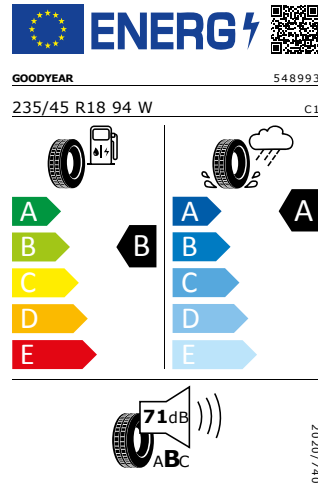

GOODYEAR 235/45 R18 94 W

Pro zobrazení detailních informací o této pneumatice můžete naskenovat tento QR-kód Vaším smartphonem.

Product sheet

<https://relasdata.blob.core.windows.net/relas/tyres/sheet/TCeEuCk1P2pmrh0IAu50aw==>