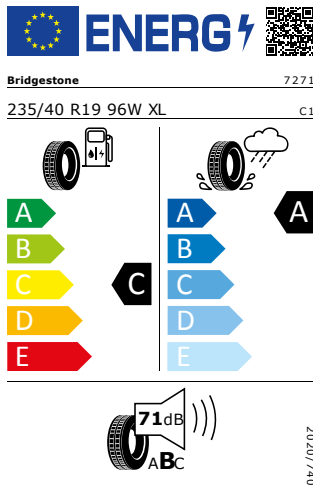

Energetický štítek

Canopus 19"

Bridgestone 235/40 R19 96W XL

Pro zobrazení detailních informací o této pneumatice můžete naskenovat tento QR-kód Vaším smartphonem.

Product sheet

<https://relasdata.blob.core.windows.net/relas/tyres/sheet/spNj24tDh qQE6aB3RyD6Q==>