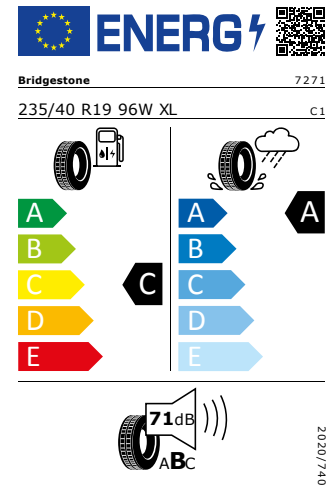

Bridgestone 235/40 R19 96W XL

Pro zobrazení detailních informací o této pneumatice můžete naskenovat tento QR-kód Vaším smartphonem.

Product sheet

<https://relasdata.blob.core.windows.net/relas/tyres/sheet/spNj24tDh qQE6aB3RyD6Q==>