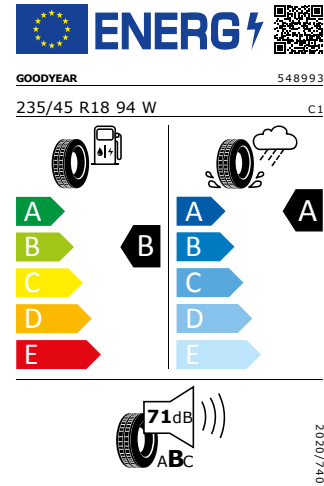

GOODYEAR 235/45 R18 94 W

Pro zobrazení detailních informací o této pneumatice můžete naskenovat tento QR-kód Vaším smartphonem.

Product sheet

<https://relasdata.blob.core.windows.net/relas/tyres/sheet/TCeEuCk1P2pmrh0IAu50aw==>