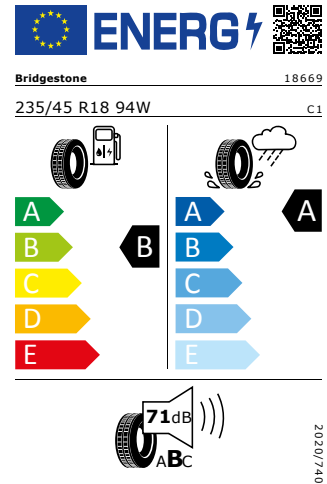

Style Top

Continental 235/45 R18 94W

Pro zobrazení detailních informací o této pneumatice můžete naskenovat tento QR-kód Vaším smartphonem.

Product sheet

<https://relasdata.blob.core.window.s.net/relas/tyres/sheet/usBP6b1rrH2/3rt1mOUeWQ==>

Continental 235/45 R18 94W

Pro zobrazení detailních informací o této pneumatice můžete naskenovat tento QR-kód Vaším smartphonem.

Product sheet

<https://relasdata.blob.core.window.s.net/relas/tyres/sheet/usBP6b1rrH2/3rt1mOUeWQ==>

Bridgestone 235/45 R18 94W

Pro zobrazení detailních informací o této pneumatice můžete naskenovat tento QR-kód Vaším smartphonem.

Product sheet

<https://relasdata.blob.core.window.s.net/relas/tyres/sheet/alesjanNOIgpQAD+y76KfA==>