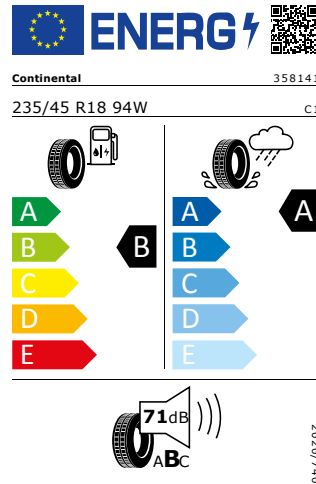

Style Top

Continental 235/45 R18 94W

Pro zobrazení detailních informací o této pneumatice můžete naskenovat tento QR-kód Vaším smartphonem.

Product sheet

<https://relasdata.blob.core.window.s.net/relas/tyres/sheet/usBP6b1rrH2/3rt1mOUeWQ==>

Continental 235/45 R18 94W

Pro zobrazení detailních informací o této pneumatice můžete naskenovat tento QR-kód Vaším smartphonem.

Product sheet

<https://relasdata.blob.core.window.s.net/relas/tyres/sheet/usBP6b1rrH2/3rt1mOUeWQ==>