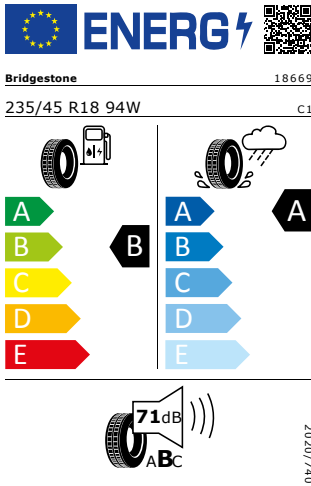

Bridgestone 235/45 R18 94W

Pro zobrazení detailních informací o této pneumatice můžete naskenovat tento QR-kód Vaším smartphonem.

Product sheet

<https://relasdata.blob.core.windows.net/relas/tyres/sheet/alesjanNOIgpQAD+y76KfA==>