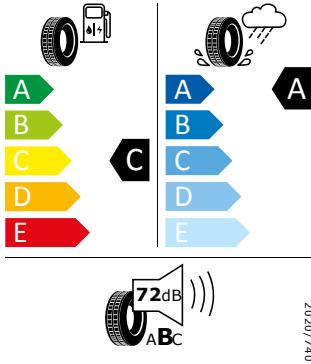

Pirelli 235/40 R19 96W XL

Pirelli 8019227244007

235/40 R19 96W XL C.1

Pro zobrazení detailních informací o této pneumatice můžete naskenovat tento QR-kód Vaším smartphonem.

Product sheet

<https://relasdata.blob.core.windows.net/relas/tyres/sheet/K7BGaMV Bdh1VjBddGfs9vA==>