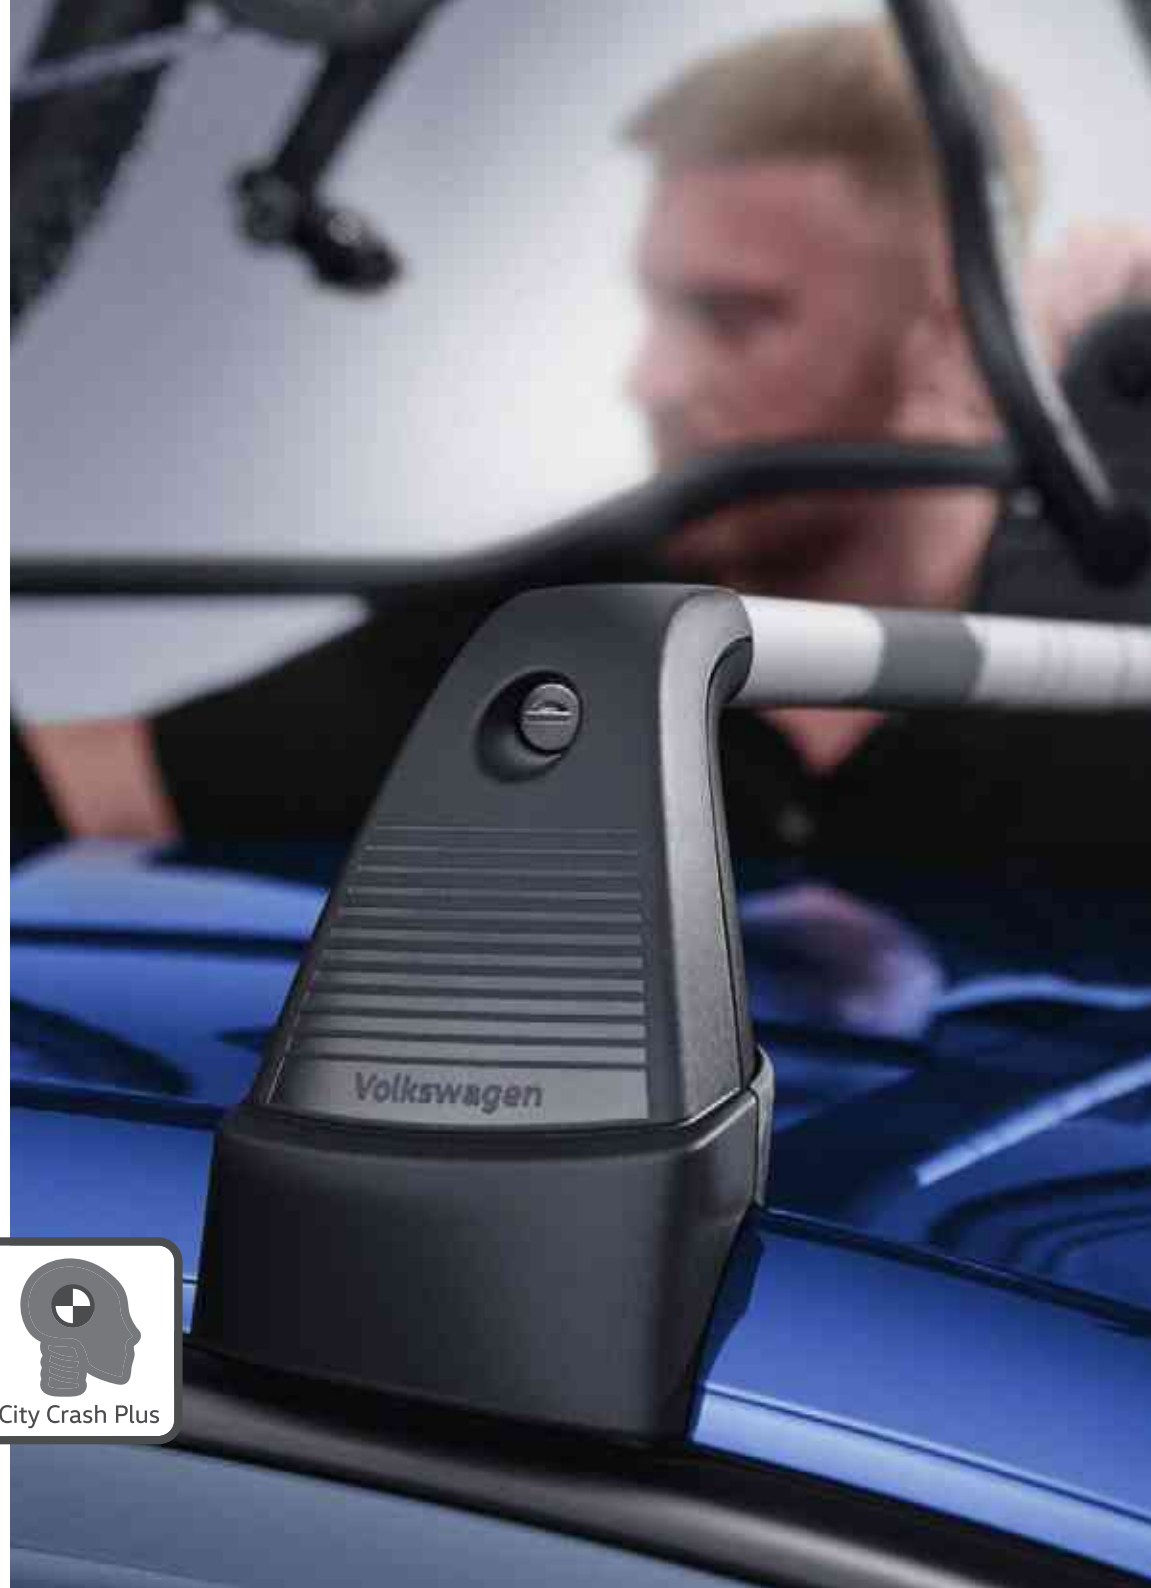

Test City Crash

Protože bezpečné je lepší

Interní nárazové zkoušky se ve firmě Volkswagen provádějí při větších rychlostech a zrychleních, než požadují normy DIN 75302 a ISO/PAS 11154 i tzv. „City Crash“ testy – protože Volkswagen zastává přesvědčení, že jeho vlastní „City Crash Plus“ ve 30 km/h a s přetížením střechy o 20 % je blíže realitě, než hodnota požadovaná podle DIN a ISO.

Poslední jmenovaná zkouška má simulovat typickou nehodu způsobenou najetím v městském provozu v malé rychlosti cca 17 km/h. Provádí ji Stiftung Warentest a ADAC, není však předepsaná zákonem.