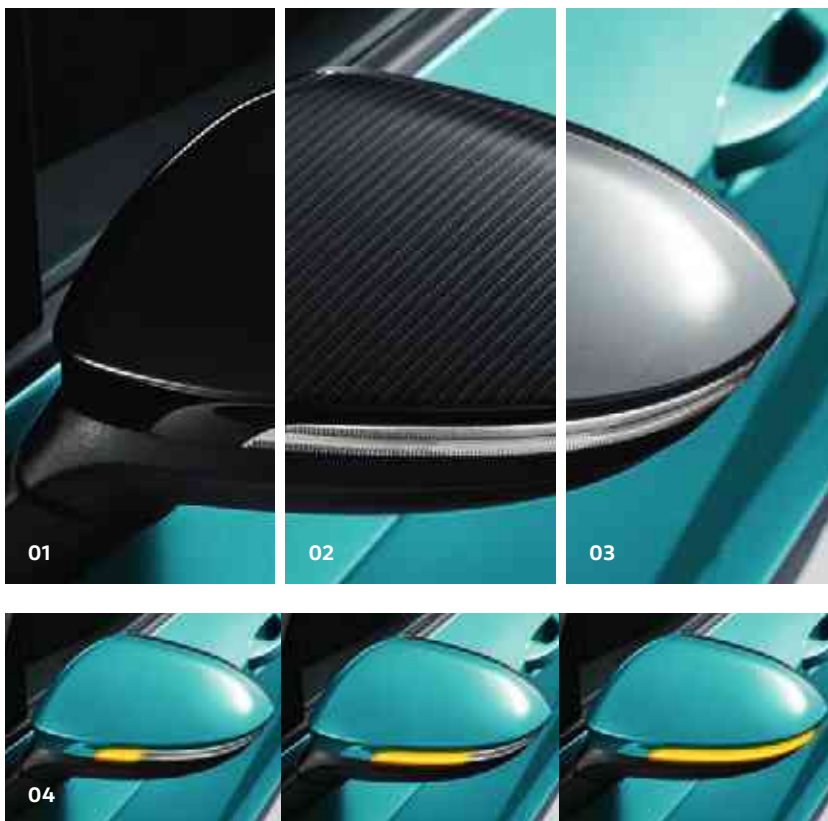

01-05 Vzhledové vychytávky doplněné o funkční ochranu, to je mix, který vašemu ID.3 opravdu sluší. Sportovně elegantní detaily představují **kryty vnějších zpětných zrcátek Volkswagen Original** v ušlechtilé černé (01), sportovním karbonovém vzhledu (02) nebo atraktivním vzhledu matného chromu (03). Kryty snadno vyměníte (černý lesk a matný chrom) nebo dekor nalepte na stávající kryty (karbonový vzhled) a užijete si nový vzhled. **LED směrová světla na vnější zpětná zrcátka s dynamicky blikajícím světlem** (04) využívají efekt běžícího světla k jasné signalizaci nadcházejícího odbočovacího manévru. Tónovaný, zatmavený světelný pruh „Black Edition“ propůjčuje směrovým světlům sportovní vzhled. Dodatečná montáž je velmi snadná díky Plug & Play. **Ochranná lišta na zadní výklopné dveře Volkswagen Original** v chromovém vzhledu (05) chrání lak před poškrábáním a tvoří výrazný akcent.