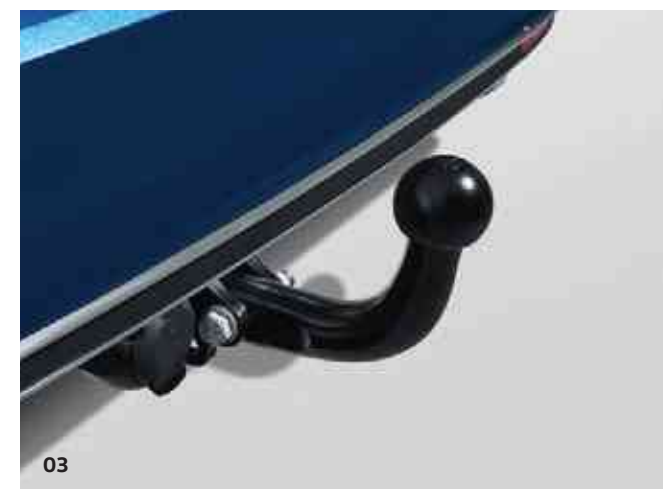

¹ Test City-Crash podle ISO/PAS 11154