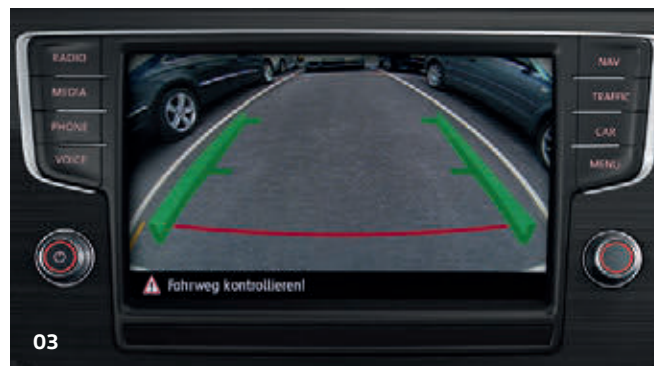

¹ Test City-Crash podle ISO/PAS 11154

² Vezměte prosím na vědomí omezené zorné pole kamery a limity systému. Dodržujte přesně pokyny v palubní knize.