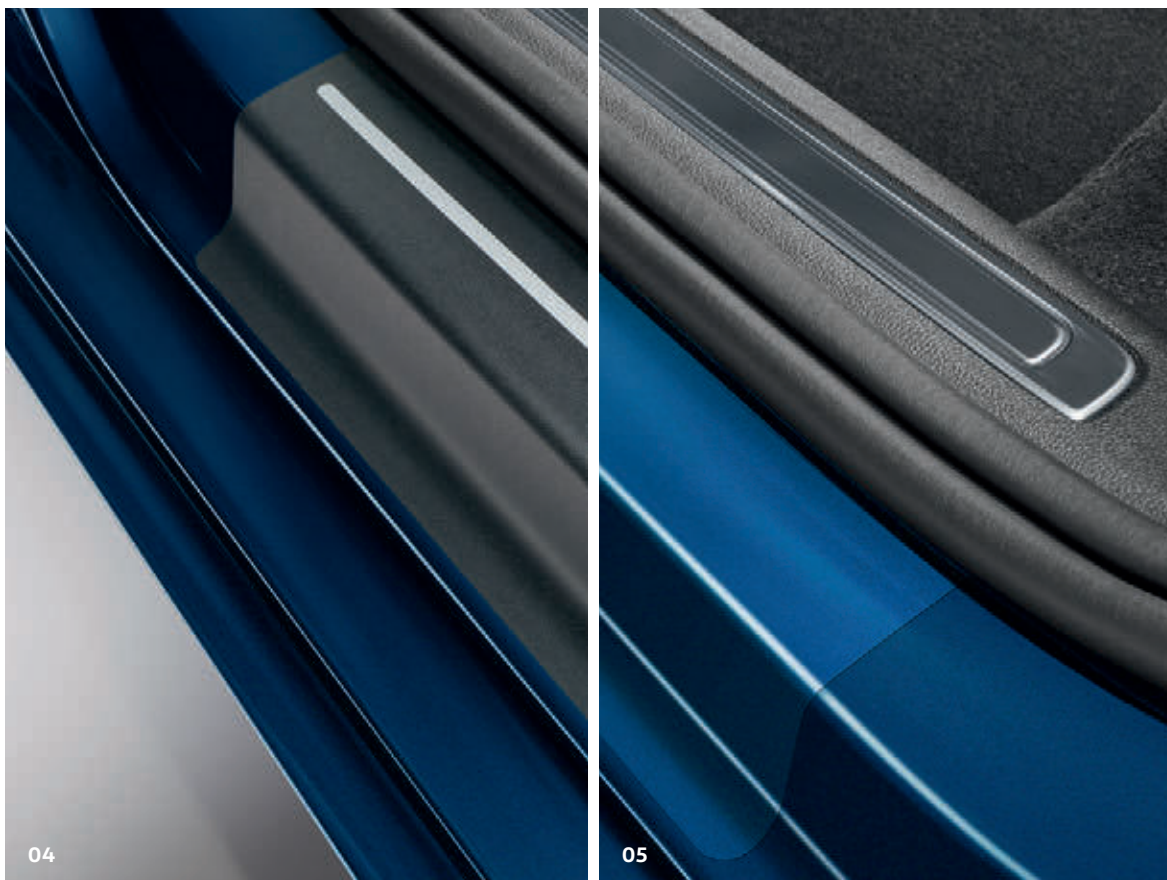

03

DETAIL

Po obrácení zajišťují **robustní plastové nopky** na rubu **oboustranné rohože** **protiskluznost** a **odolávají i hrubé nečistotě a silnému zatížení**.

Komfort a ochrana

04-05 Ochrana zachovávající hodnotu a atraktivní design se nemusí vzájemně vylučovat. Při ochraně silně namáhaných míst vašeho vozu Passat nebo Passat Variant vsaďte na **ochranné prahové fólie Volkswagen Original černé a stříbrné (04)** a na téměř neviditelné, ale zjevně účinné **prahové fólie Volkswagen Original transparentní (05)**.