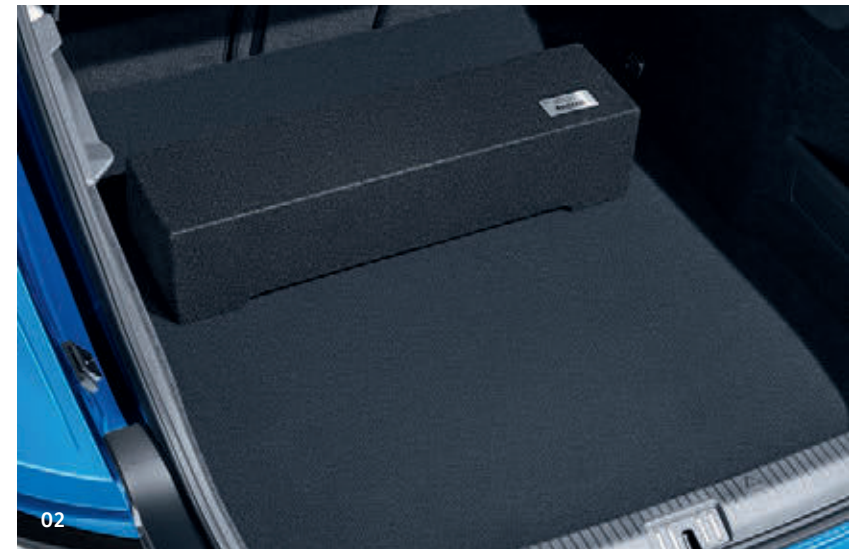

02

01-02 Tohle se dá nejen vidět, ale i slyšet. Se **zvukovým systémem Plug & Play¹** z nabídky Originálního příslušenství Volkswagen® získáte ve svém vozidle sytý zvuk. 300 wattů sinusu a 480 wattů hudby i individuální nastavení specifické pro dané vozidlo a řidiče zajišťují čistý požitek z poslechu. Dodává se ve verzi do prohlubně pro rezervní kolo (01) nebo pro umístění v zavazadlovém prostoru u vozidel s rezervním kolem (02).

¹ Přehled všech provedení najdete na str. 192. Na použitelnost pro vaše vozidlo se zeptejte svého partnera Volkswagen.