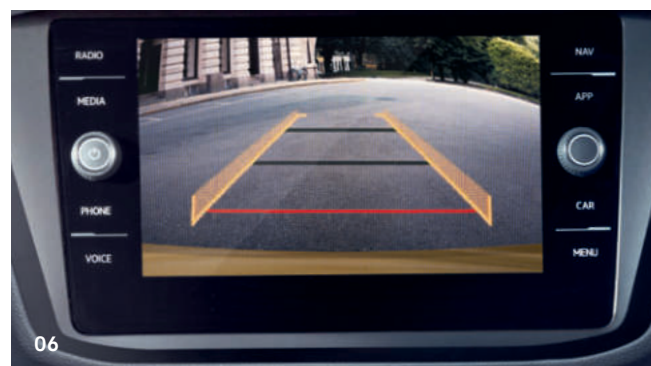

04-06 Dobrá ochrana téměř v každé situaci. S **dveřními deflektory Volkswagen Original** na přední i zadní dveře (04) můžete i za deště nebo sněžení nechat pootevřená okna a užívat si čerstvý vzduch. Extrémně odolné **lapače nečistot Volkswagen Original** (05) chrání váš Tiguan nebo Tiguan Allspace i vozidlo jedoucí za vámi před zviřenou nečistotou, nebezpečným odletujícím štěrkem a odstříkující vodou.

Všechno pod dohledem. **Couvací kamera¹ Volkswagen Original** (06) realisticky zobrazuje prostor za vaším vozem Tiguan nebo Tiguan Allspace na displeji radionavigačního systému. Pomocné linky a zobrazení s vysokým rozlišením pomáhají při přesném zajištění na parkovací místo.

¹ Vezměte prosím na vědomí omezené zorné pole kamery a limity systému. Dodržujte přesně pokyny v palubní knize.