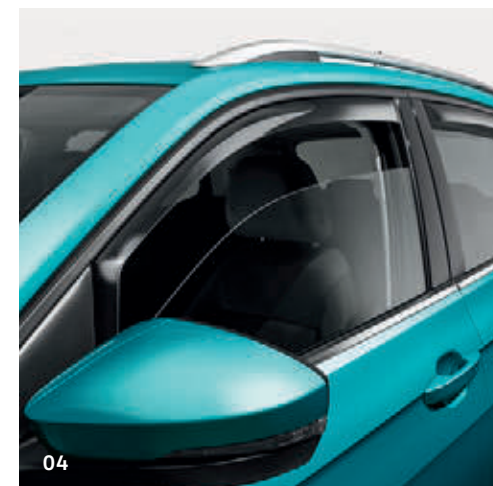

03-04 Optimální komfort a ochrana téměř v každé situaci. Extrémně odolné **lapače nečistot Volkswagen Original** (03) ochrání váš T-Cross i vozidlo jedoucí za vámi před zviřenou nečistotou, nebezpečným odletujícím štěrkem a odstříkující vodou. S **dveřními deflektory Volkswagen Original** (04) na přední i zadní dveře můžete i za deště nebo sněžení nechat pootevřená okna a užívat si čerstvý vzduch.