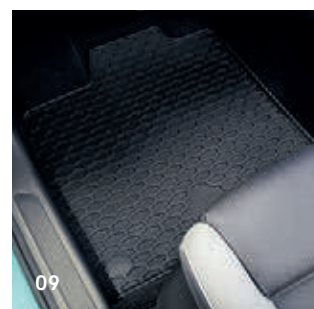

Komfort a ochrana

05-09 | Interiér vašeho ID.3 si zaslouží optimální udržování hodnoty. Vysoce kvalitní podlahové rohože jsou proto k dispozici v různém provedení. Od všestranných **textilních koberců Volkswagen Original „Optimat“** (05) přes robustní a 100% recyklovatelné **gumové koberce Volkswagen Original** (06), jemně tkané **textilní koberce Volkswagen Original „Premium“** (07) až po praktické **textilní koberce „Plus“** (08) a **pryžové rohože „Plus“** (09).