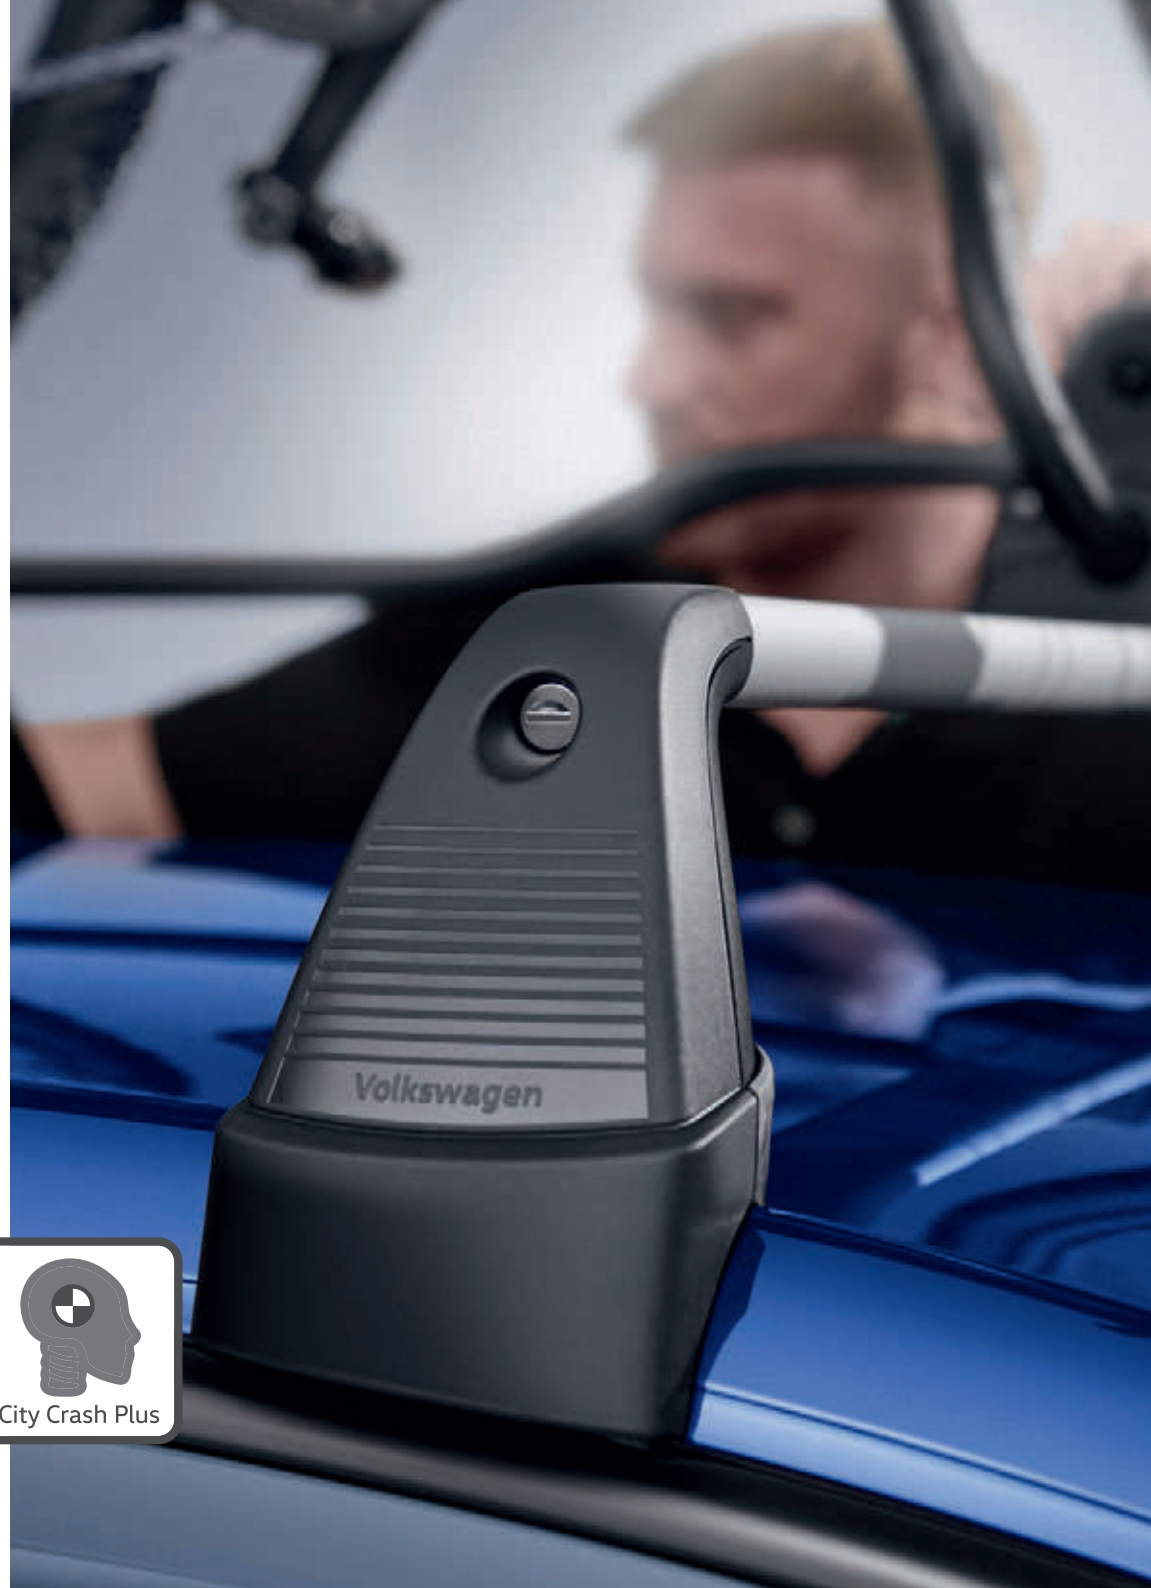

Test City Crash

Protože bezpečné je lepší

Interní nárazové zkoušky se ve firmě Volkswagen provádějí při větších rychlostech a zrychleních, než požadují normy DIN 75302 a ISO/PAS 11154 i tzv. „City Crash“ testy – protože Volkswagen zastává přesvědčení, že jeho vlastní „City Crash Plus“ ve 30 km/h a s přetížením střechy o 20 % je blíže realitě, než hodnota požadovaná podle DIN a ISO.

Poslední jmenovaná zkouška má simulovat typickou nehodu způsobenou najetím v městském provozu v malé rychlosti cca 17 km/h. Provádí ji Stiftung Warentest a ADAC, není však předepsaná zákonem.