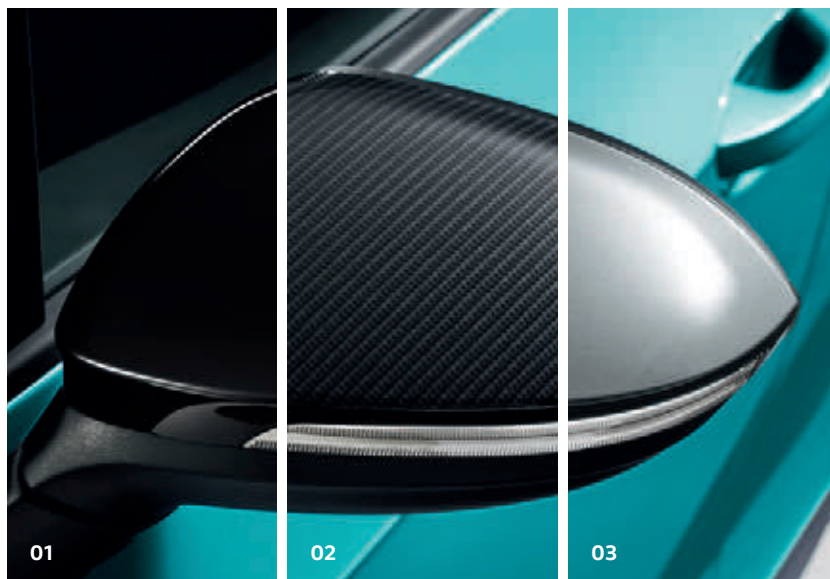

01-05 Vzhledové vychytávky doplněné o funkční ochranu, to je mix, který vašemu ID.3 opravdu sluší. Sportovně elegantní detaily představují **kryty vnějších zpětných zrcátek Volkswagen Original** v ušlechtilé černé (01), sportovním karbonovém vzhledu (02) nebo atraktivním vzhledu matného chromu (03). Kryty snadno vyměňte (černý lesk a matný chrom) nebo dekor nalepte na stávající kryty (karbonový vzhled) a užívejte si nový vzhled. **LED směrová světla na vnější zpětná zrcátka s dynamicky blikajícím světlem** (04) využívají efekt běžícího světla k jasné signalizaci nadcházejícího odbočovacího manévru. Tónovaný, zatmavený světelný pruh „Black Edition“ propůjčuje směrovým světlům sportovní vzhled. Dodatečná montáž je velmi snadná díky Plug & Play. **Ochranná lišta na zadní výklopné dveře Volkswagen Original** v chromovém vzhledu (05) chrání lak před poškrábáním a tvoří výrazný akcent.