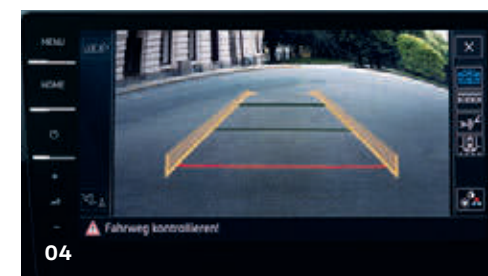

UPOZORNĚNÍ

Předměty v zavazadlovém prostoru musí být před jízdou řádně zajištěné.

02

03

04 Všechno pod dohledem. **Couvací kamera¹ Volkswagen Original (04)** realisticky zobrazuje prostor za vaším vozem na displeji radionavigačního systému. Pomocné linky a zobrazení s vysokým rozlišením pomáhají při přesném zajištění na parkovací místo.