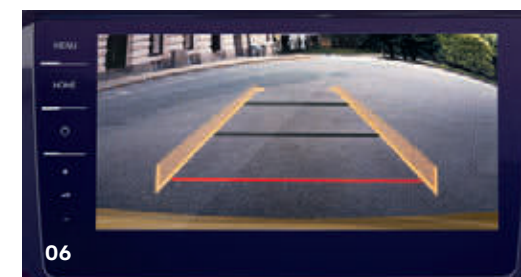

06 Všechno pod dohledem. **Couvací kamera¹ Volkswagen Original** realisticky zobrazuje prostor za vaším vozem Passat nebo Passat Variant na displeji radionavigačního systému. Pomocné linky a zobrazení s vysokým rozlišením pomáhají při přesném zajištění na parkovací místo.