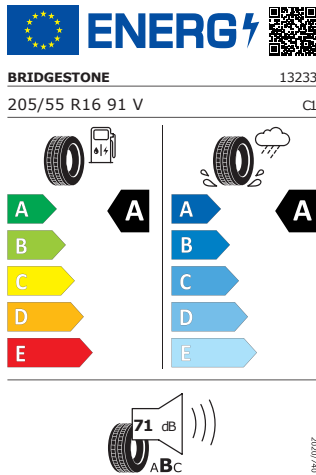

Energetický štítek

Ocelová s kryty kol Tecton kola 16"

Bridgestone 205/55 R16 91V

Pro zobrazení detailních informací o této pneumatice můžete naskenovat tento QR-kód Vaším smartphonem.

Product sheet

<https://relasdata.blob.core.window.s.net/relas/tyres/sheet/Nu9iCY6PfVe99Ih5pUuRdA==>