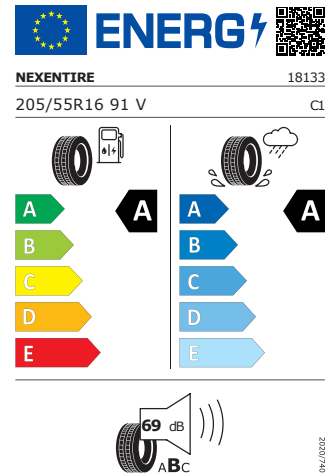

Energetický štítek

Ocelová s kryty kol Tecton kola 16"

Bridgestone 205/55 R16 91V

Pro zobrazení detailních informací o této pneumatice můžete naskenovat tento QR-kód Vaším smartphonem.

Product sheet

<https://relasdata.blob.core.window.s.net/relas/tyres/sheet/Nu9iCY6PfVe99Ih5pUuRdA==>

GOODYEAR 205/55R16 91 V

Pro zobrazení detailních informací o této pneumatice můžete naskenovat tento QR-kód Vaším smartphonem.

Product sheet

<https://relasdata.blob.core.window.s.net/relas/tyres/sheet/J4NLYuCDIBQ8rhazZUN7vA==>

Nexen 205/55 R16 91 V

Pro zobrazení detailních informací o této pneumatice můžete naskenovat tento QR-kód Vaším smartphonem.

Product sheet

<https://relasdata.blob.core.window.s.net/relas/tyres/sheet/KxYhWbbCYzXWXClyvnl6g==>