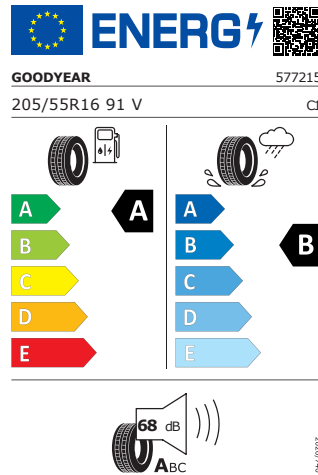

Energetický štítek

Ocelová s kryty kol Tecton kola 16"

Bridgestone 205/55 R16 91V

Pro zobrazení detailních informací o této pneumatice můžete naskenovat tento QR-kód Vaším smartphonem.

Product sheet

<https://relasdata.blob.core.window.s.net/relas/tyres/sheet/Nu9iCY6PfVe99Ih5pUuRdA==>

GOODYEAR 205/55R16 91 V

Pro zobrazení detailních informací o této pneumatice můžete naskenovat tento QR-kód Vaším smartphonem.

Product sheet

<https://relasdata.blob.core.window.s.net/relas/tyres/sheet/J4NLYuCDIBQ8rhazZUN7vA==>