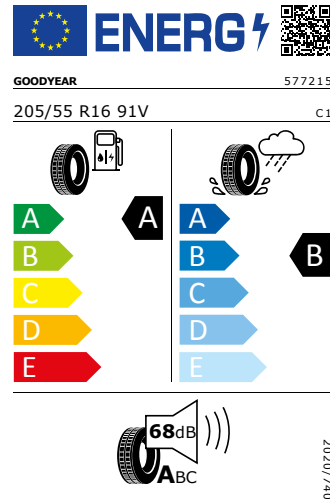

GOODYEAR 205/55 R16 91V

Pro zobrazení detailních informací o této pneumatice můžete naskenovat tento QR-kód Vaším smartphonem.

Product sheet

<https://relasdata.blob.core.windows.net/relas/tyres/sheet/BM9Jq6SsSaC9lwy8+/3vSw==>