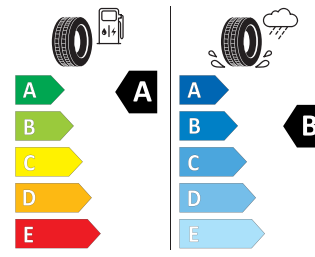

GOODYEAR 205/55 R16 91V

GOODYEAR 577215
205/55R16 91 V CI

2020/740

Pro zobrazení detailních informací o této pneumatice můžete naskenovat tento QR-kód Vaším smartphonem.

Product sheet

<https://relasdata.blob.core.window.s.net/relas/tyres/sheet/J4NLYuCDIBQ8rhazZUN7vA==>