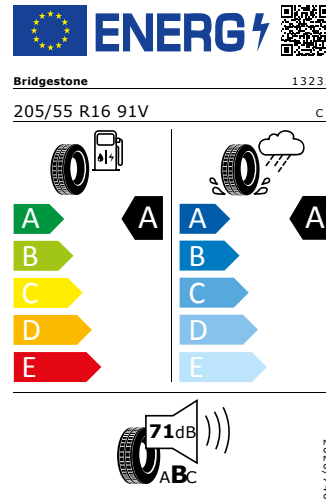

Standardní sedadla
Black Piano

Energetický štítek

Ocelová kola s kryty kol Tecton 6J x 16

GOODYEAR 205/55 R16 91V

Pro zobrazení detailních informací o této pneumatice můžete naskenovat tento QR-kód Vaším smartphonem.

Product sheet

<https://relasdata.blob.core.windows.net/relas/tyres/sheet/BM9Jq6SsSaC9lwY8+/3vSw==>

Bridgestone 205/55 R16 91V

Pro zobrazení detailních informací o této pneumatice můžete naskenovat tento QR-kód Vaším smartphonem.