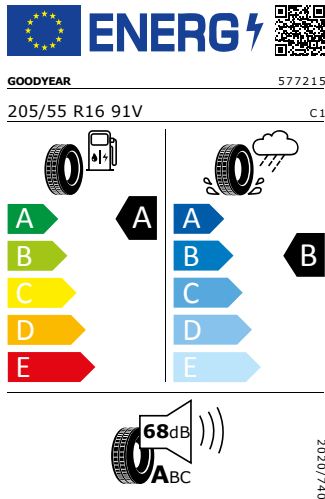

Standardní sedadla
Black Piano

Energetický štítek

Ocelová kola s kryty kol Tecton 6J x 16

GOODYEAR 205/55 R16 91V

Pro zobrazení detailních informací o této pneumatice můžete naskenovat tento QR-kód Vaším smartphonem.