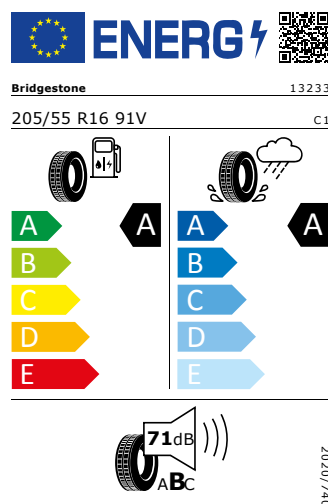

Bridgestone 205/55 R16 91V

Pro zobrazení detailních informací o této pneumatice můžete naskenovat tento QR-kód Vaším smartphonem.

Product sheet

<https://relasdata.blob.core.windows.net/relas/tyres/sheet/yBvw1gcQIa0Rvbx0+exn9Q==>