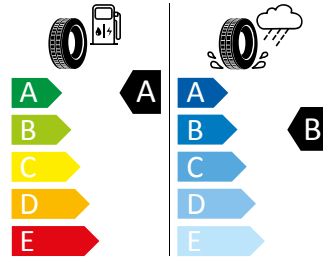

Product sheet

<https://relasdata.blob.core.windows.net/relas/tyres/sheet/yBww1gcQla0Rvbx0+exn9Q==>

GOODYEAR 205/55 R16 91V

GOODYEAR 577215

205/55 R16 91V C1

2020/740

Pro zobrazení detailních informací o této pneumatice můžete naskenovat tento QR-kód Vaším smartphonem.