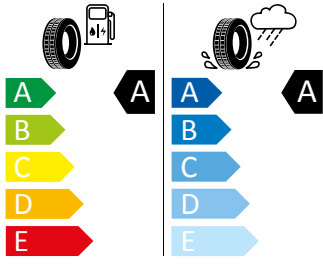

Standardní sedadla
Black Piano

Energetický štítek

Ocelová kola s kryty kol Tecton 6J x 16

Bridgestone 205/55 R16 91V

Bridgestone 13233

205/55 R16 91V C1

2020/740

Pro zobrazení detailních informací o této pneumatice můžete naskenovat tento QR-kód Vaším smartphonem.