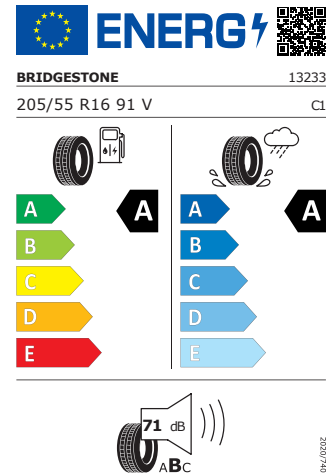

USB-C u vnitřního zpětného zrcátka
Multifunkční kožený vyhřívaný volant
Dekorační obložení Lattice Grey

Energetický štítek

Sargas Aero 16"

GOODYEAR 205/55 R16 91V

Pro zobrazení detailních informací o této pneumatice můžete naskenovat tento QR-kód Vaším smartphonem.

Product sheet

<https://relasdata.blob.core.window.s.net/relas/tyres/sheet/J4NLYuCDIBQ8rhazZUN7vA==>

Nexen 205/55 R16 91 V

Pro zobrazení detailních informací o této pneumatice můžete naskenovat tento QR-kód Vaším smartphonem.

Product sheet

<https://relasdata.blob.core.window.s.net/relas/tyres/sheet/KxYhWbbCYzXWXClxyvnl6g==>

Bridgestone 205/55 R16 91V

Pro zobrazení detailních informací o této pneumatice můžete naskenovat tento QR-kód Vaším smartphonem.