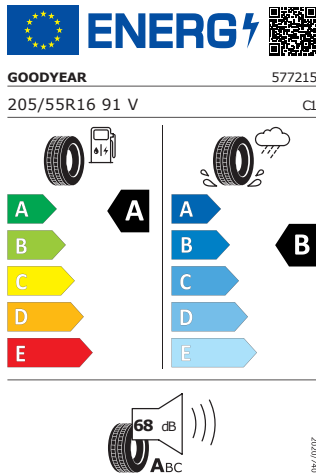

USB-C u vnitřního zpětného zrcátka
Multifunkční kožený vyhřívaný volant
Dekorační obložení Lattice Grey

Energetický štítek

Sargas Aero 16"

GOODYEAR 205/55 R16 91V

Pro zobrazení detailních informací o této pneumatice můžete naskenovat tento QR-kód Vaším smartphonem.