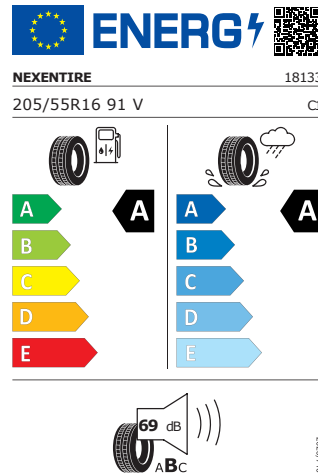

USB-C u vnitřního zpětného zrcátka
Multifunkční kožený vyhřívaný volant
Dekorační obložení Lattice Grey

Energetický štítek

Sargas Aero 16"

GOODYEAR 205/55 R16 91V

Pro zobrazení detailních informací o této pneumatice můžete naskenovat tento QR-kód Vaším smartphonem.

Product sheet

<https://relasdata.blob.core.window.s.net/relas/tyres/sheet/J4NLYuCDIBQ8rhazZUN7vA==>

Nexen 205/55 R16 91 V

Pro zobrazení detailních informací o této pneumatice můžete naskenovat tento QR-kód Vaším smartphonem.