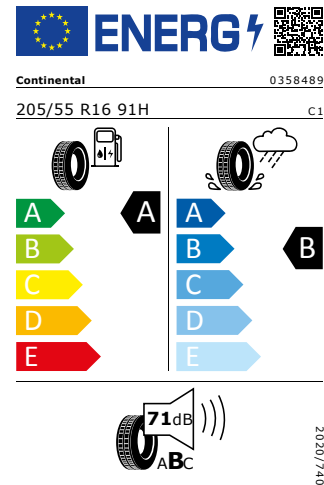

Continental 205/55 R16 91H

Pro zobrazení detailních informací o této pneumatice můžete naskenovat tento QR-kód Vaším smartphonem.

Product sheet

<https://relasdata.blob.core.windows.net/relas/tyres/sheet/KPUovtIjr4cqmaKvfnF9nw==>