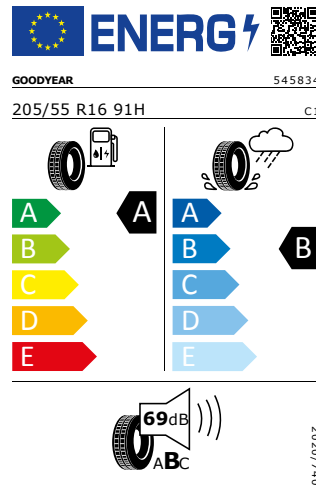

GOODYEAR 205/55 R16 91H

Pro zobrazení detailních informací o této pneumatice můžete naskenovat tento QR-kód Vaším smartphonem.

Product sheet

<https://relasdata.blob.core.windows.net/relas/tyres/sheet/bwlnsfUs4TgquqYH98o9YA==>