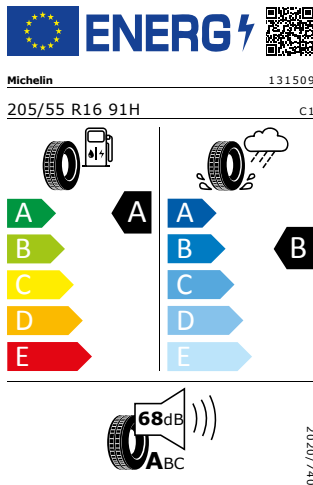

Michelin 205/55 R16 91H

Pro zobrazení detailních informací o této pneumatice můžete naskenovat tento QR-kód Vaším smartphonem.

Product sheet

<https://relasdata.blob.core.windows.net/relas/tyres/sheet/DjMZqRqEIWTg9Q2C3nxxOA==>